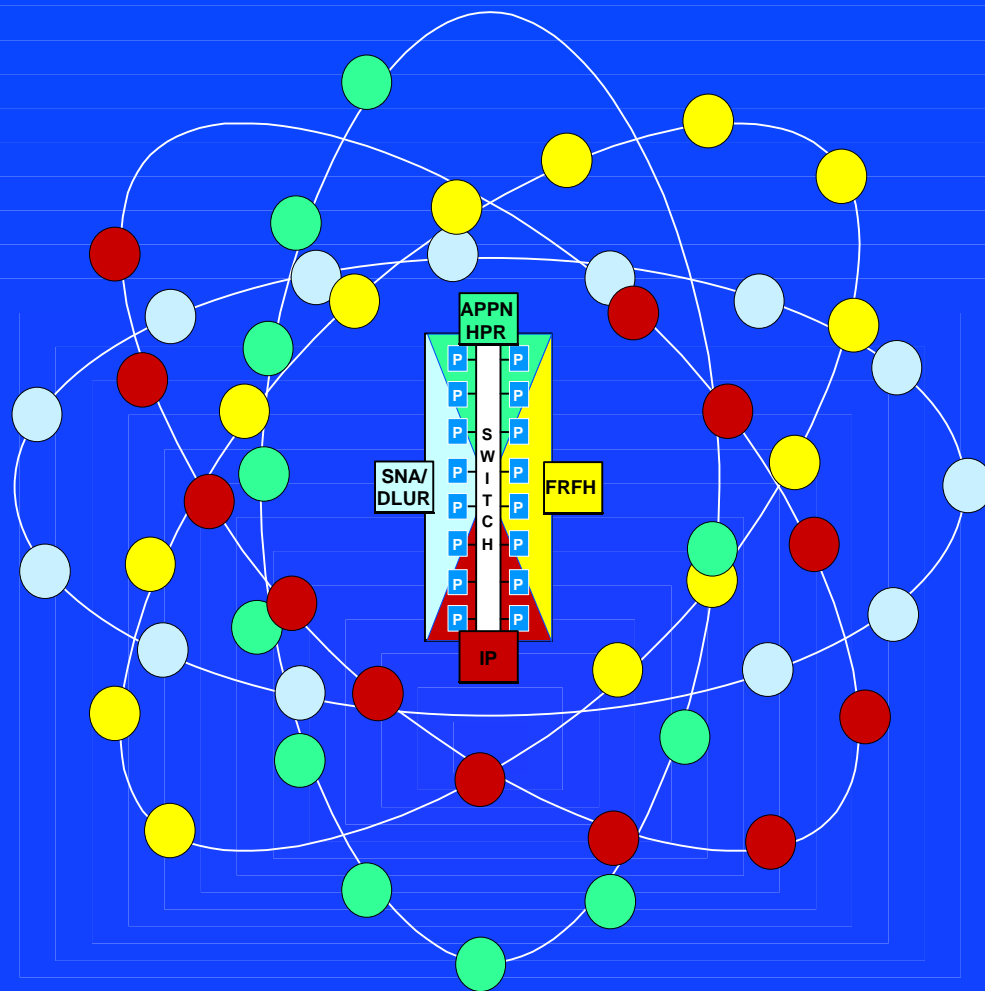

**IBM 3746-950**

**The Unique Way  
To  
Keep Being  
Connected**

T. Fredon  
6/1996

**IBM 3746-900 Network Node**

SNA/DLUR

APPN/HPR

IP

**FRFH**

SNA/DLUR

**SNA/DLUR**

APPN/HPR

APPN/HPR

IP

IP

**FRFH**

**FRFH**

**SNA/DLUR**  
**APPN/HPR**  
**IP**  
**FRFH**

**SNA/DLUR**  
**APPN/HPR**  
**IP**  
**FRFH**

**SNA/DLUR**  
**APPN/HPR**  
**IP**  
**FRFH**