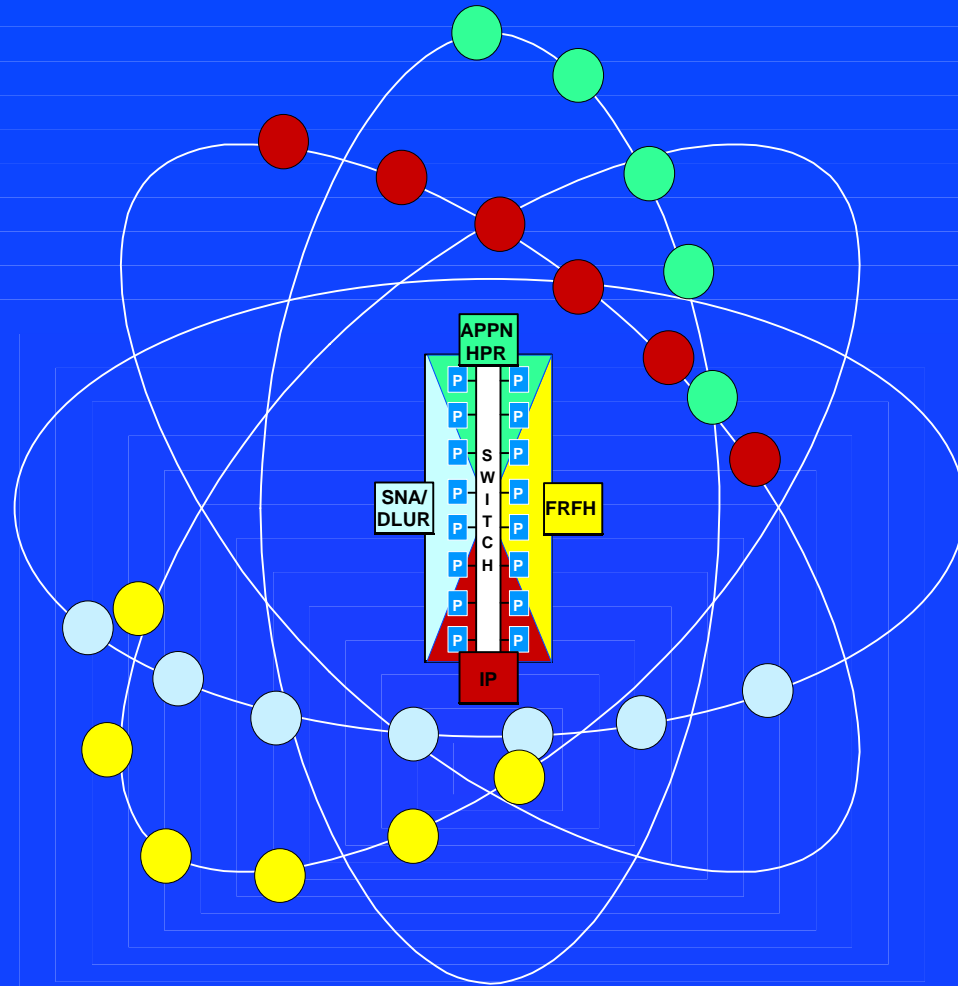

**IBM 3746-950**

**The Unique Way  
To  
Keep Being  
Connected**

T. Fredon  
6/1996

**IBM 3746-900 Network Node**

SNA/DLUR

APPN/HPR

IP

**FRFH**

SNA/DLUR

**SNA/DLUR**

APPN/HPR

APPN/HPR

IP

IP

**FRFH**

**FRFH**

**SNA/DLUR**  
**APPN/HPR**  
**IP**  
**FRFH**

**SNA/DLUR**  
**APPN/HPR**  
**IP**  
**FRFH**

**SNA/DLUR**  
**APPN/HPR**  
**IP**  
**FRFH**