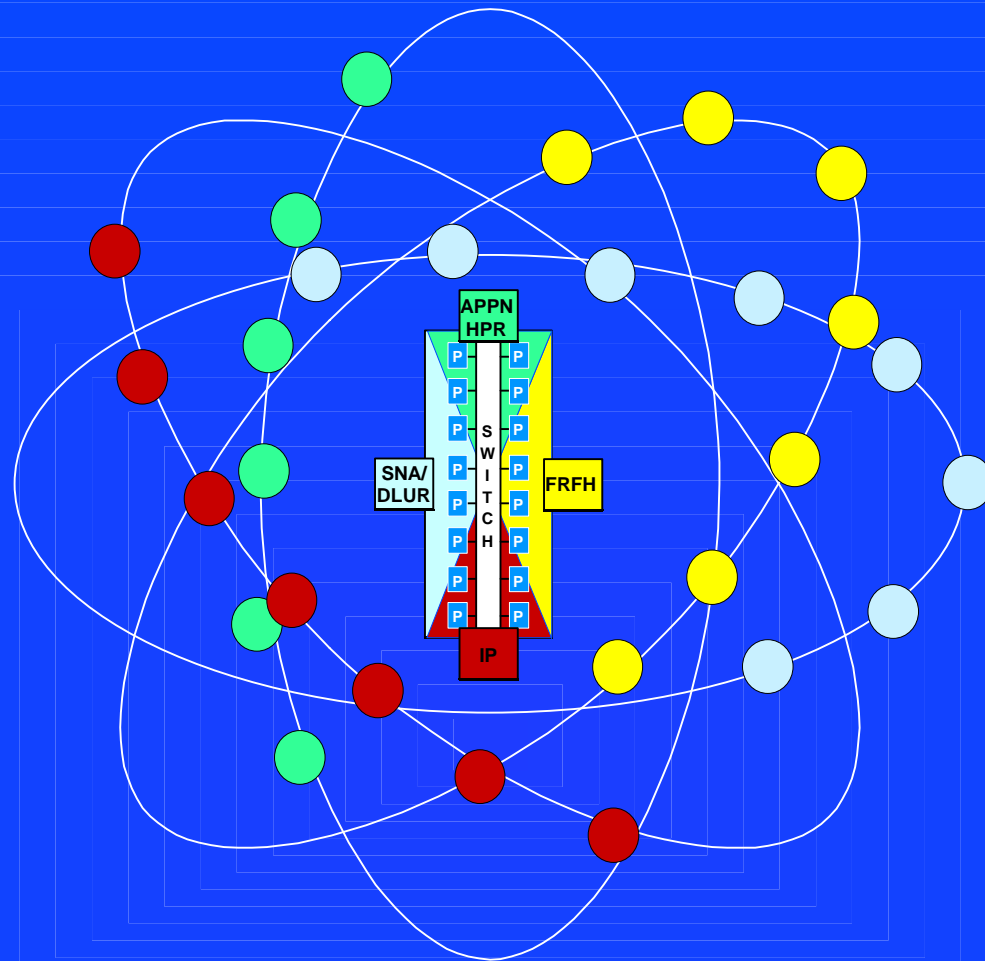

**IBM 3746-950**

**The Unique Way  
To  
Keep Being  
Connected**

T. Fredon  
6/1996

**IBM 3746-900 Network Node**

SNA/DLUR

APPN/HPR

IP

**FRFH**

SNA/DLUR

**SNA/DLUR**

APPN/HPR

APPN/HPR

IP

IP

**FRFH**

**FRFH**

**SNA/DLUR**  
**APPN/HPR**  
**IP**  
**FRFH**

**SNA/DLUR**  
**APPN/HPR**  
**IP**  
**FRFH**

**SNA/DLUR**  
**APPN/HPR**  
**IP**  
**FRFH**