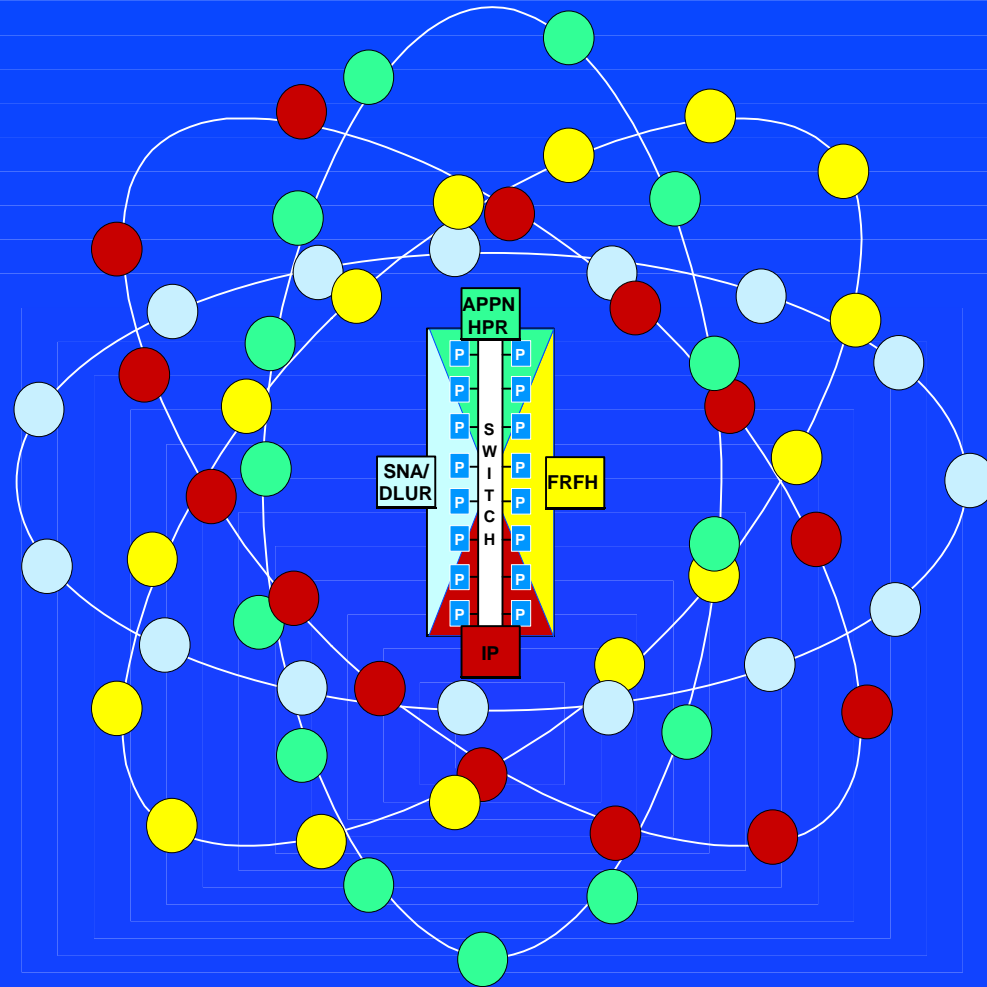

**IBM 3746-950**

**The Unique Way  
To  
Keep Being  
Connected**

T. Fredon  
6/1996

**IBM 3746-900 Network Node**

SNA/DLUR

APPN/HPR

IP

**FRFH**

SNA/DLUR

**SNA/DLUR**

APPN/HPR

APPN/HPR

IP

IP

**FRFH**

**FRFH**

**SNA/DLUR**  
**APPN/HPR**  
**IP**  
**FRFH**

**SNA/DLUR**  
**APPN/HPR**  
**IP**  
**FRFH**

**SNA/DLUR**  
**APPN/HPR**  
**IP**  
**FRFH**