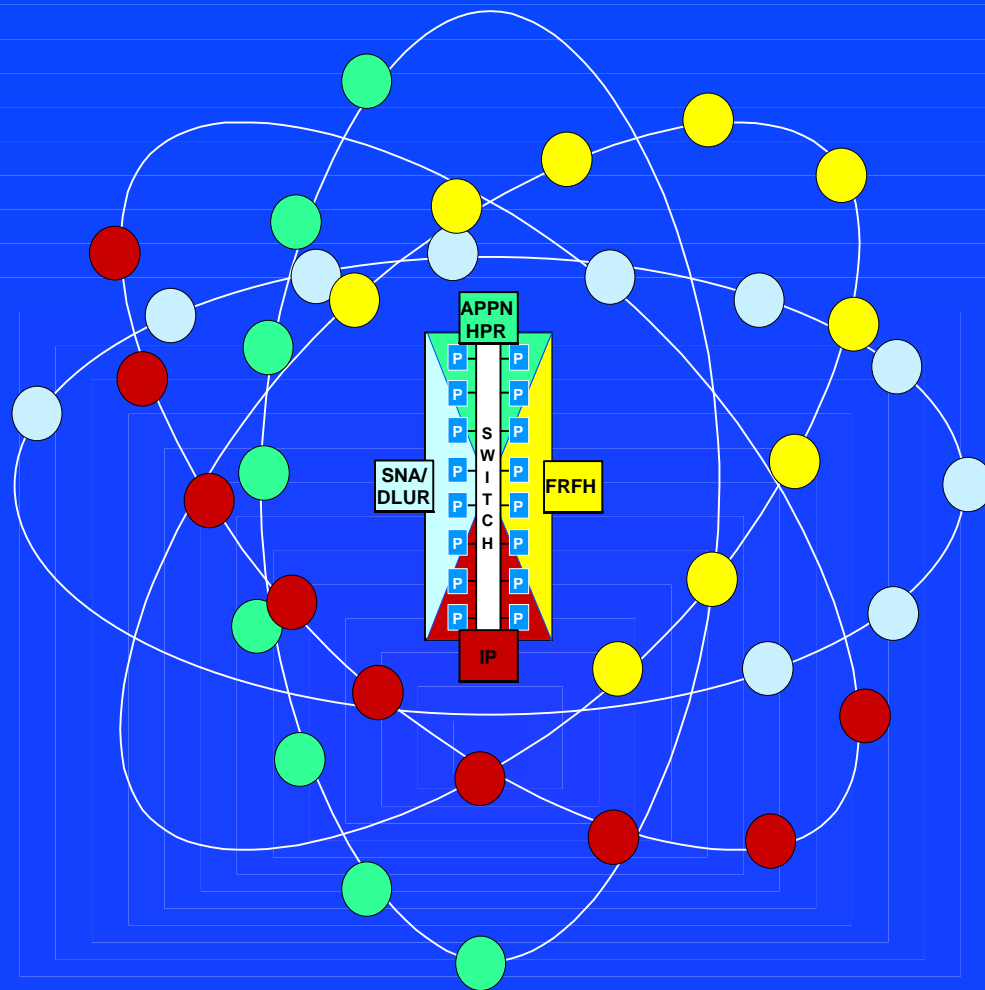

**IBM 3746-950**

**The Unique Way  
To  
Keep Being  
Connected**

T. Fredon  
6/1996

**IBM 3746-900 Network Node**

SNA/DLUR

APPN/HPR

IP

**FRFH**

SNA/DLUR

**SNA/DLUR**

APPN/HPR

APPN/HPR

IP

IP

**FRFH**

**FRFH**

**SNA/DLUR**  
**APPN/HPR**  
**IP**  
**FRFH**

**SNA/DLUR**  
**APPN/HPR**  
**IP**  
**FRFH**

**SNA/DLUR**  
**APPN/HPR**  
**IP**  
**FRFH**