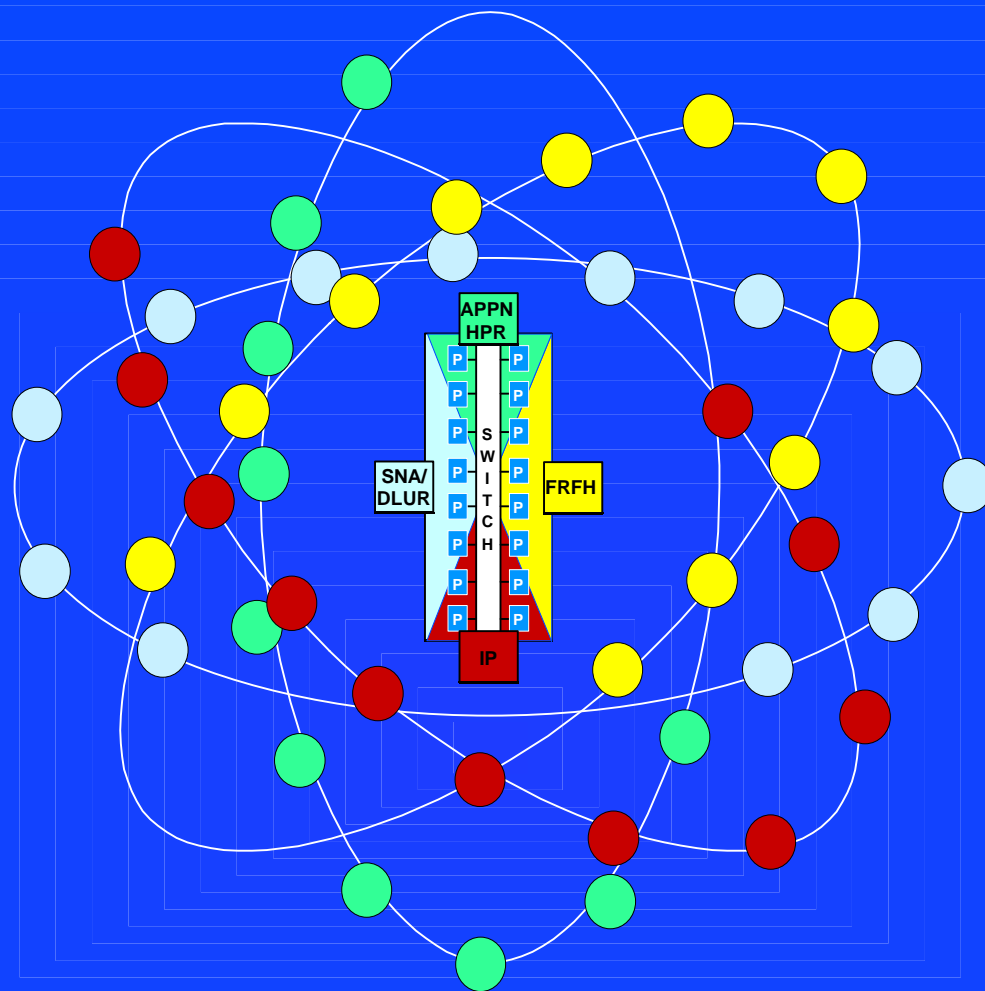

**IBM 3746-950**

**The Unique Way  
To  
Keep Being  
Connected**

T. Fredon  
6/1996

**IBM 3746-900 Network Node**

SNA/DLUR

APPN/HPR

IP

**FRFH**

SNA/DLUR

**SNA/DLUR**

APPN/HPR

APPN/HPR

IP

IP

**FRFH**

**FRFH**

**SNA/DLUR**  
**APPN/HPR**  
**IP**  
**FRFH**

**SNA/DLUR**  
**APPN/HPR**  
**IP**  
**FRFH**

**SNA/DLUR**  
**APPN/HPR**  
**IP**  
**FRFH**