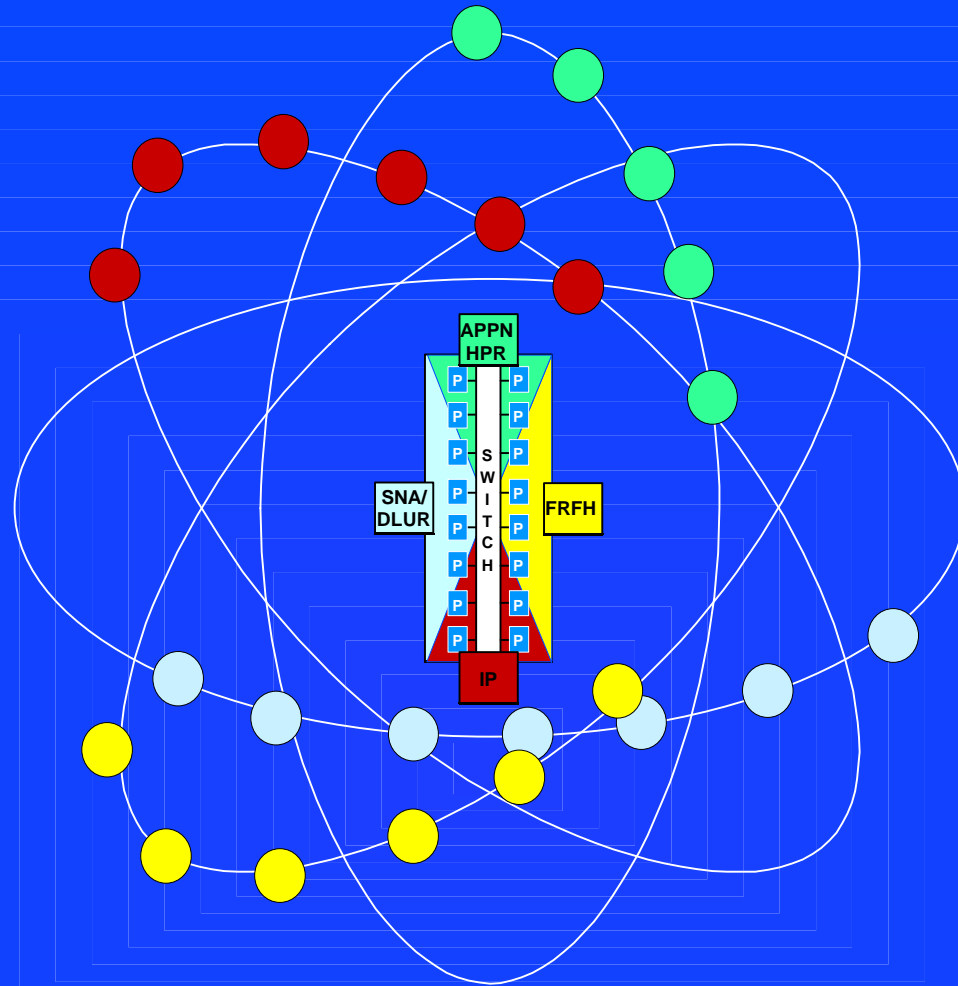

**IBM 3746-950**

**The Unique Way  
To  
Keep Being  
Connected**

T. Fredon  
6/1996

**IBM 3746-900 Network Node**

SNA/DLUR

APPN/HPR

IP

**FRFH**

SNA/DLUR

**SNA/DLUR**

APPN/HPR

APPN/HPR

IP

IP

**FRFH**

**FRFH**

**SNA/DLUR**  
**APPN/HPR**  
**IP**  
**FRFH**

**SNA/DLUR**  
**APPN/HPR**  
**IP**  
**FRFH**

**SNA/DLUR**  
**APPN/HPR**  
**IP**  
**FRFH**