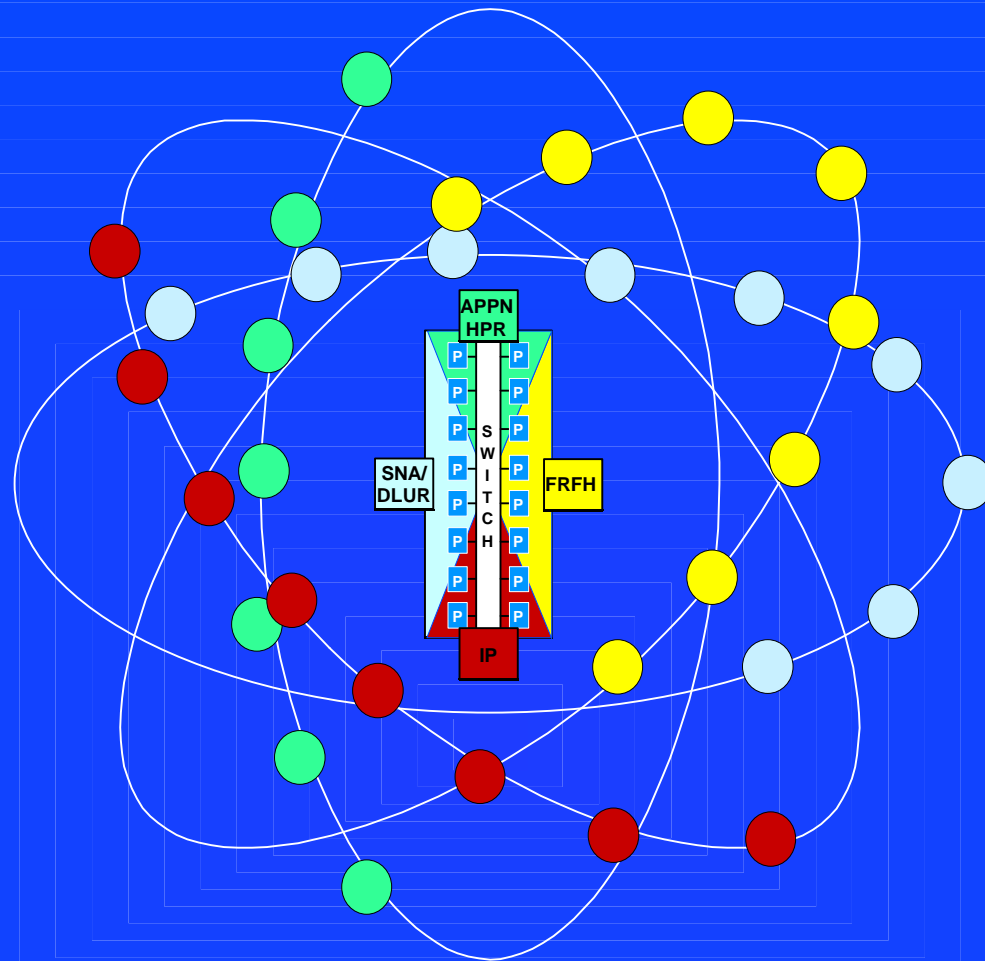

**IBM 3746-950**

**The Unique Way  
To  
Keep Being  
Connected**

T. Fredon  
6/1996

**IBM 3746-900 Network Node**

SNA/DLUR

APPN/HPR

IP

**FRFH**

SNA/DLUR

**SNA/DLUR**

APPN/HPR

APPN/HPR

IP

IP

**FRFH**

**FRFH**

**SNA/DLUR**  
**APPN/HPR**  
**IP**  
**FRFH**

**SNA/DLUR**  
**APPN/HPR**  
**IP**  
**FRFH**

**SNA/DLUR**  
**APPN/HPR**  
**IP**  
**FRFH**