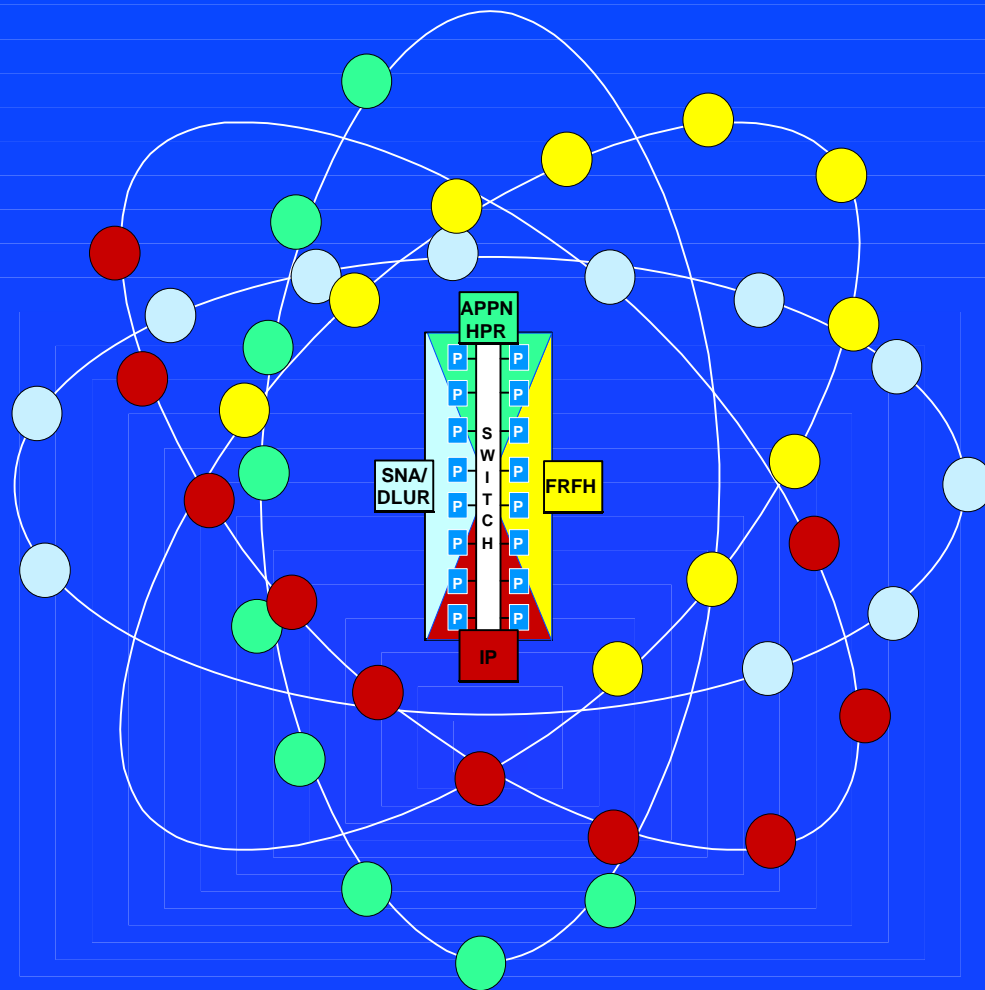

**IBM 3746-950**

**The Unique Way  
To  
Keep Being  
Connected**

T. Fredon  
6/1996

**IBM 3746-900 Network Node**

SNA/DLUR

APPN/HPR

IP

**FRFH**

SNA/DLUR

**SNA/DLUR**

APPN/HPR

APPN/HPR

IP

IP

**FRFH**

**FRFH**

**SNA/DLUR**  
**APPN/HPR**  
**IP**  
**FRFH**

**SNA/DLUR**  
**APPN/HPR**  
**IP**  
**FRFH**

**SNA/DLUR**  
**APPN/HPR**  
**IP**  
**FRFH**