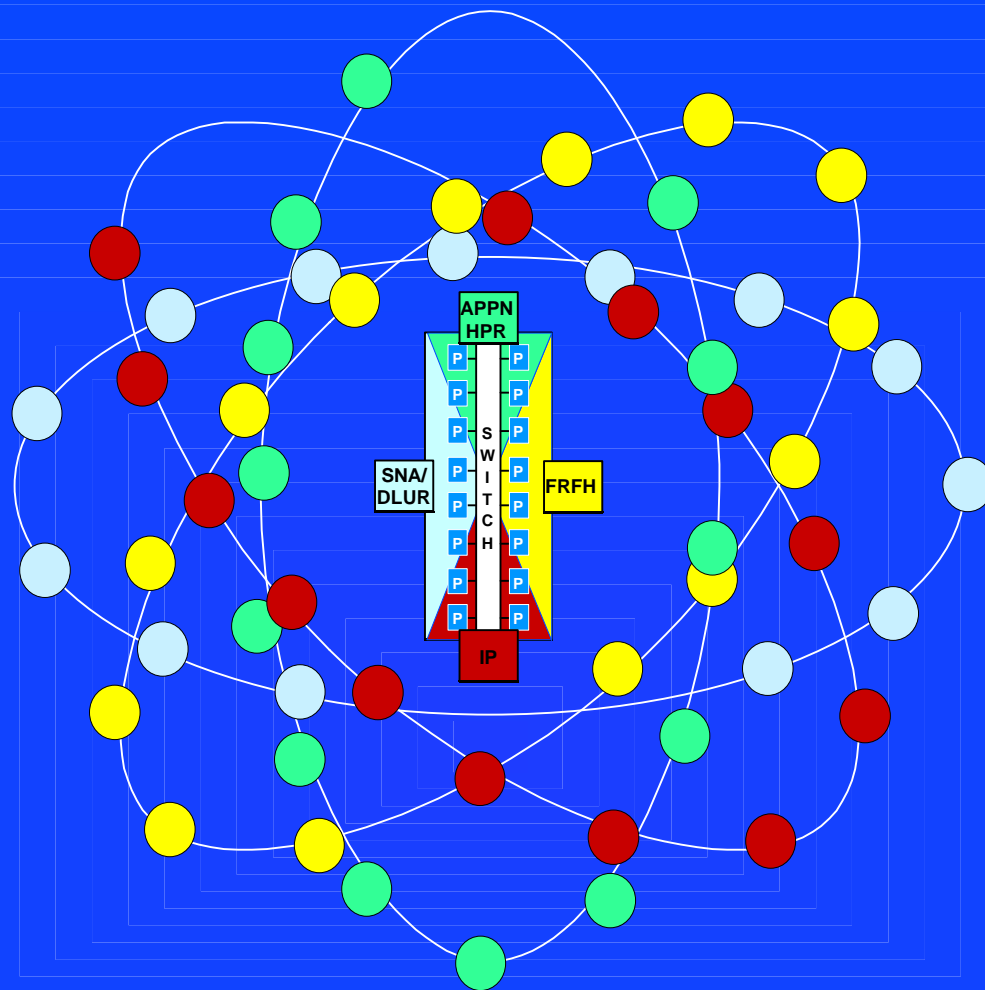

**IBM 3746-950**

**The Unique Way  
To  
Keep Being  
Connected**

T. Fredon  
6/1996

**IBM 3746-900 Network Node**

SNA/DLUR

APPN/HPR

IP

**FRFH**

SNA/DLUR

**SNA/DLUR**

APPN/HPR

APPN/HPR

IP

IP

**FRFH**

**FRFH**

**SNA/DLUR**  
**APPN/HPR**  
**IP**  
**FRFH**

**SNA/DLUR**  
**APPN/HPR**  
**IP**  
**FRFH**

**SNA/DLUR**  
**APPN/HPR**  
**IP**  
**FRFH**