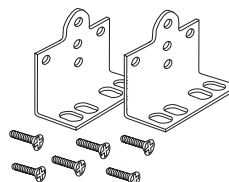

Notas do Release

Guia de Instalação
Rápida

CD-ROM

4 bases de borracha

2 suportes de montagem e 6 parafusos de fixação

Instalação do Switch

PERIGO:  SD21-0030.

O Manual do Usuário contém mais informações sobre as próximas etapas.

Instalação do Switch em um rack de 19 polegadas

Encaixe os suportes em cada lateral da unidade, conforme mostrado na figura abaixo. Seguindo as instruções do fabricante, prenda a unidade no rack.

Você deve utilizar os parafusos fornecidos com os suportes de montagem. Danos causados à unidade pelo uso de parafusos incorretos invalidarão sua garantia.