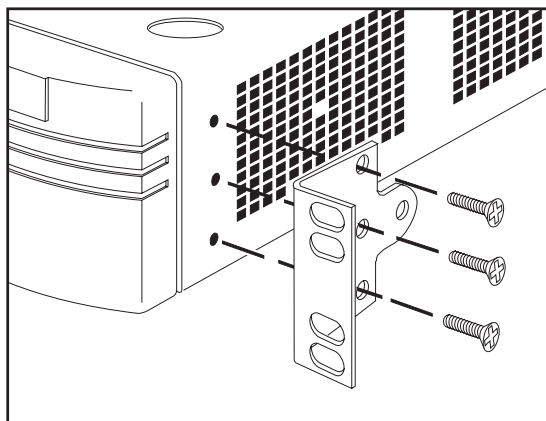

Notas do Release

Guia de Instalação
Rápida

CD-ROM

4 bases de borracha

2 suportes de montagem e 6 parafusos de fixação

Instalação do Switch

PERIGO:  SD21-0030.

O Manual do Usuário contém mais informações sobre as próximas etapas.

Instalação do Switch em um rack de 19 polegadas

Encaixe os suportes em cada lateral da unidade, conforme mostrado na figura abaixo. Seguindo as instruções do fabricante, prenda a unidade no rack.

Você deve utilizar os parafusos fornecidos com os suportes de montagem. Danos causados à unidade pelo uso de parafusos incorretos invalidarão sua garantia.

Ativação do Switch

- 1 Conecte o cabo de alimentação ao soquete de energia localizado na parte posterior do Switch.
- 2 Conecte a outra extremidade do cabo de alimentação a uma tomada elétrica.

PERIGO: *É essencial que o soquete da tomada principal esteja instalado próximo à unidade e que esteja acessível. Só é possível desconectar a unidade removendo o acoplador da unidade.*