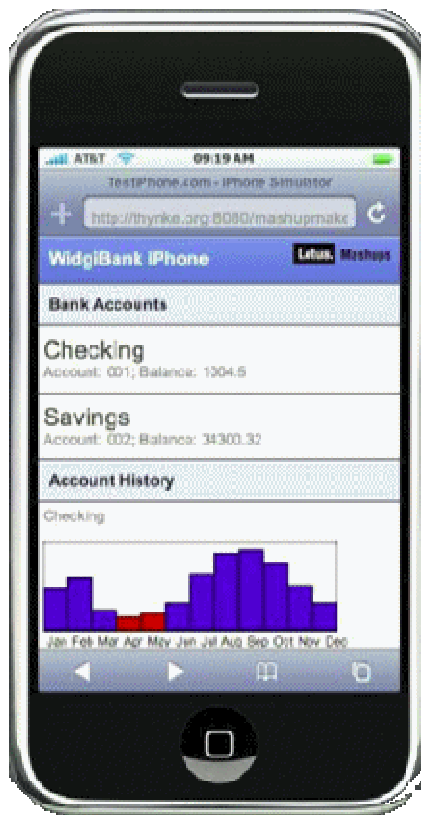

- Erstellung neuer Inhalte durch (Re-)Kombination von bestehenden