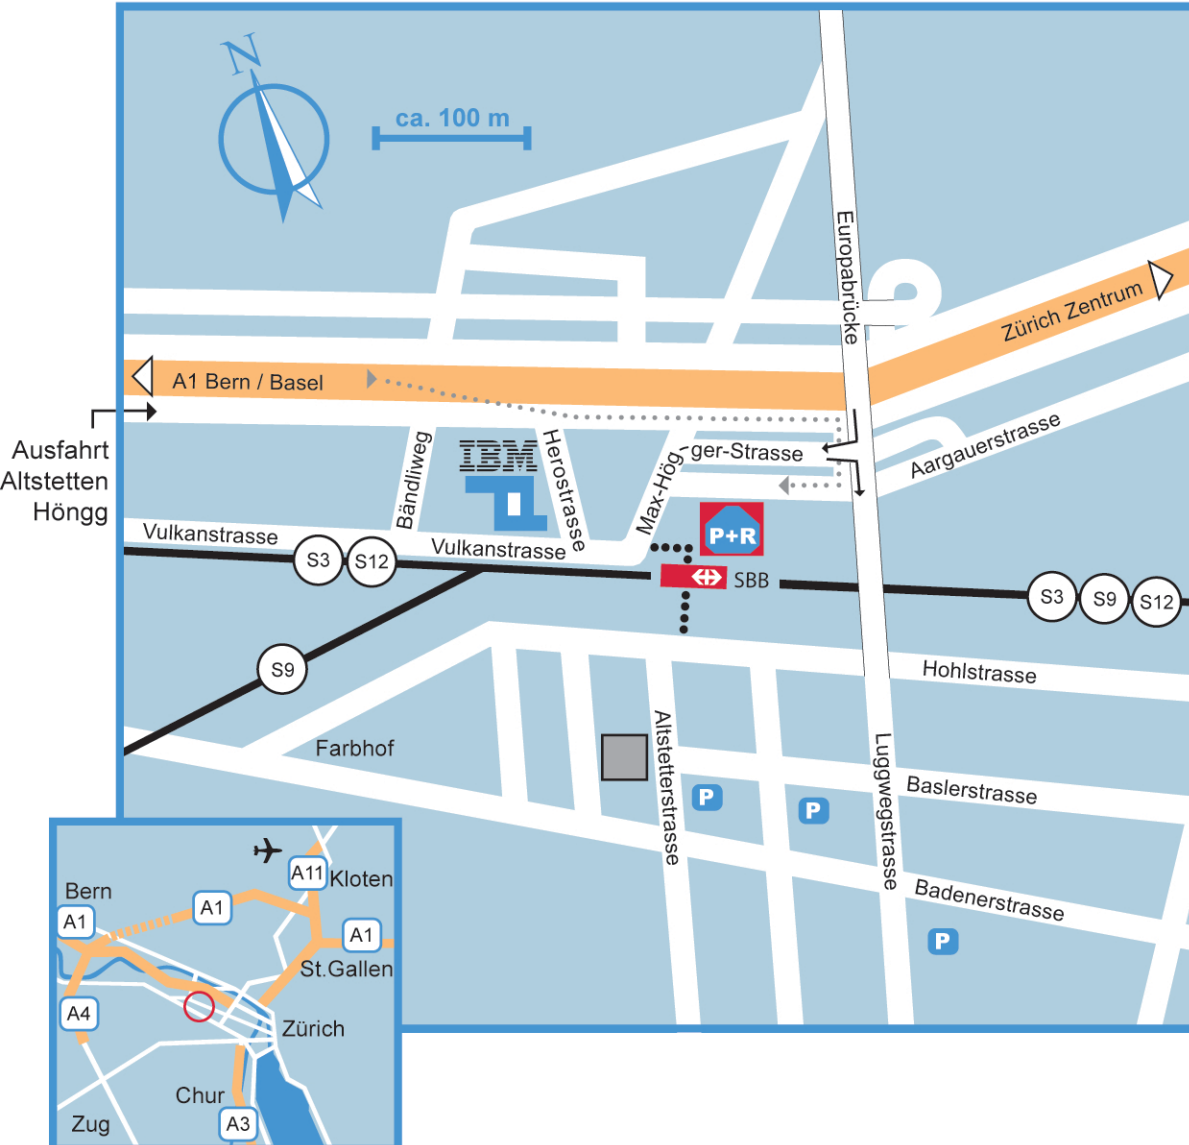

## Wegbeschreibung

### Anfahrt mit dem öffentlichen Verkehr

Um das IBM Forum Switzerland zu erreichen, nehmen Sie bitte am Hauptbahnhof Zürich:

- S-Bahn-Linien S3, S9 oder S12 bis Bahnhof Altstetten

### Anfahrt mit dem Auto

Von der Autobahn A1 folgen Sie der Ausfahrt Altstetten/Höngg Richtung "Vulkanstrasse". Bitte benutzen Sie den "Park & Ride" an der Aargauerstrasse (vis-à-vis Bahnhof). Von dort sind es nur wenige Schritte (ca. 7 Gehminuten) zum Hauptsitz der IBM Schweiz.