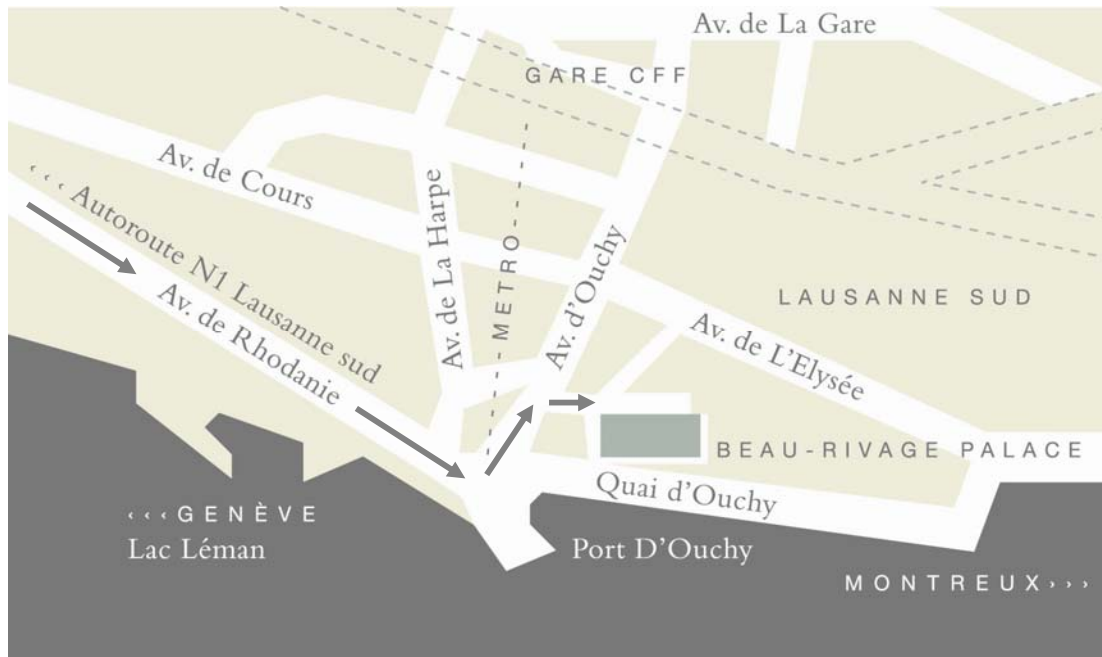

ACCES HOTEL

ARRIVER EN VOITURE

Depuis l'autoroute prendre la sortie "Lausanne Sud" et suivre la direction "Maladière - Ouchy", vous arriverez au grand rond-point de la Maladière. Prendre la première sortie du rond-point, sortie "Ouchy". Vous serez à ce moment sur l'Avenue de Rhodanie que vous devez suivre pendant environ 2 km et ensuite tourner à gauche sur l'Avenue d'Ouchy (vous verrez un Château sur votre droite). Prendre la première à droite (Chemin du Beau-Rivage) et le Beau-Rivage Palace se trouvera environ 80 mètres plus loin.

ARRIVER EN TRAIN

Au centre du réseau ferroviaire européen; Paris et Lyon par le TGV, Milan par le Pendolino.

ARRIVER EN AVION

A 35 minutes en voiture de l'aéroport international de Genève Cointrin et à deux heures de celui de Zurich-Kloten.