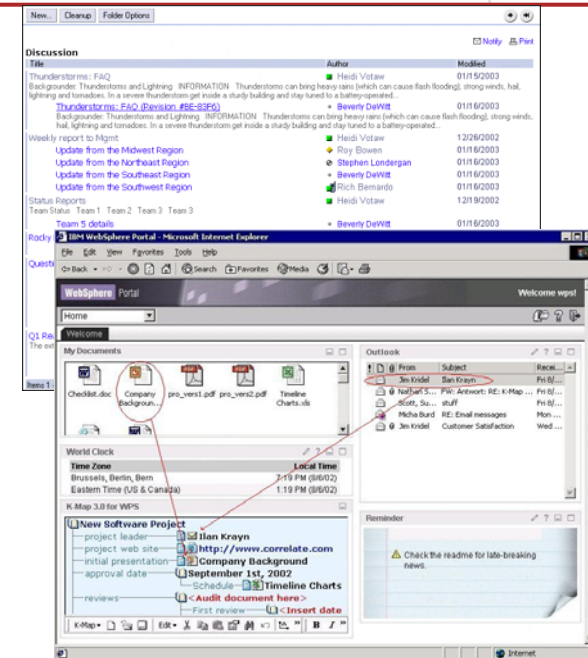

the ultimate web acceleration

Les bénéfices pour vos applications - 2/2

- Websphere
- Websphere portal

WebSphere software

- Lotus Team Workplace

Lotus software

- Les bénéfices :
- La même application, la même réactivité pour les utilisateurs locaux et distants,
- Accéder aux documents volumineux.