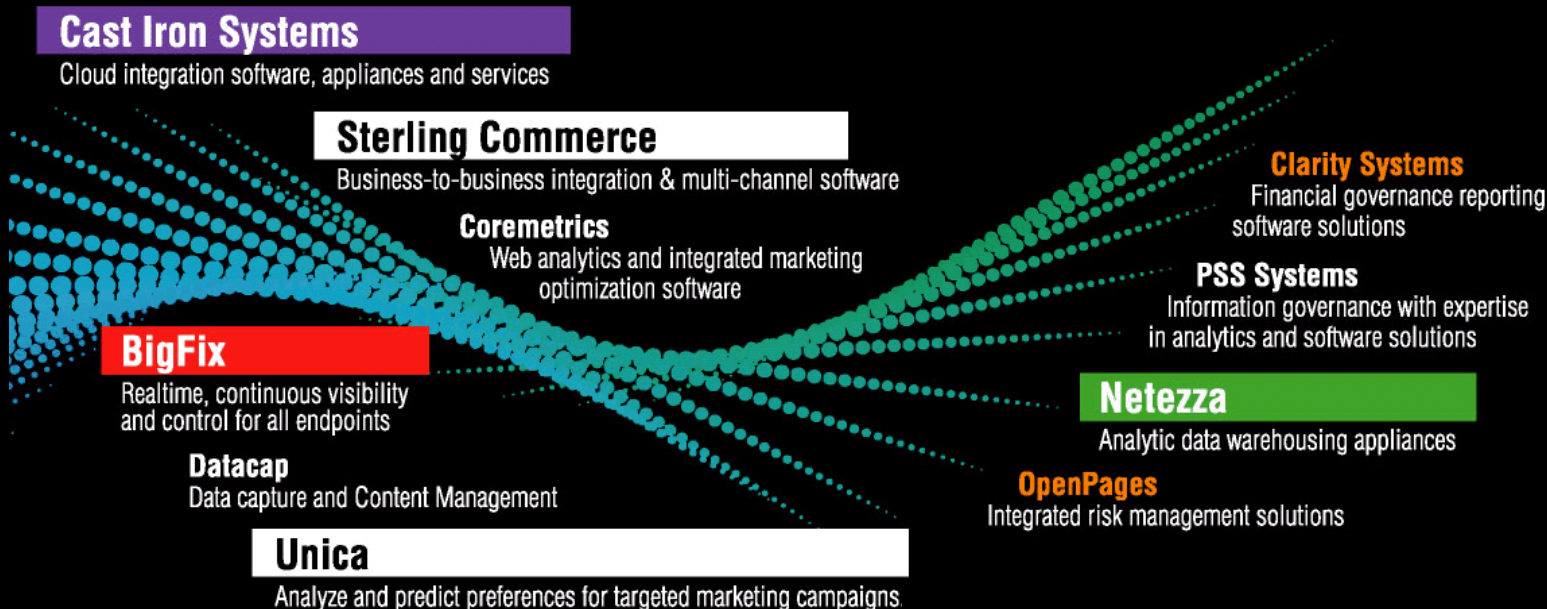

슈퍼컴퓨팅과 Analytics

- 왓슨 시스템

새로운 기술력과 통찰력을 결합하여 다양한 산업 분야에서
새로운 이노베이션이 전개되고 있습니다

Smarter
Telecom

Smarter
Supply
Chains

Smarter
Money

Smarter
Oil & Gas

Smarter
in Retail

Smarter
Cities

Smarter
Products

Smarter Enterprise를 구현하는 IBM의 소프트웨어 솔루션

- IBM은 세계 최대의 소프트웨어 및 솔루션 기업입니다.*
- 전 산업에 걸쳐 소프트웨어, 컨설팅, 서비스 등 전문 역량을 통합 제공합니다.
- IBM은 소프트웨어 분야에 지속적으로 전략적 투자를 하고 있습니다.

* 'The Software 500', 2010, *Software Magazine*,