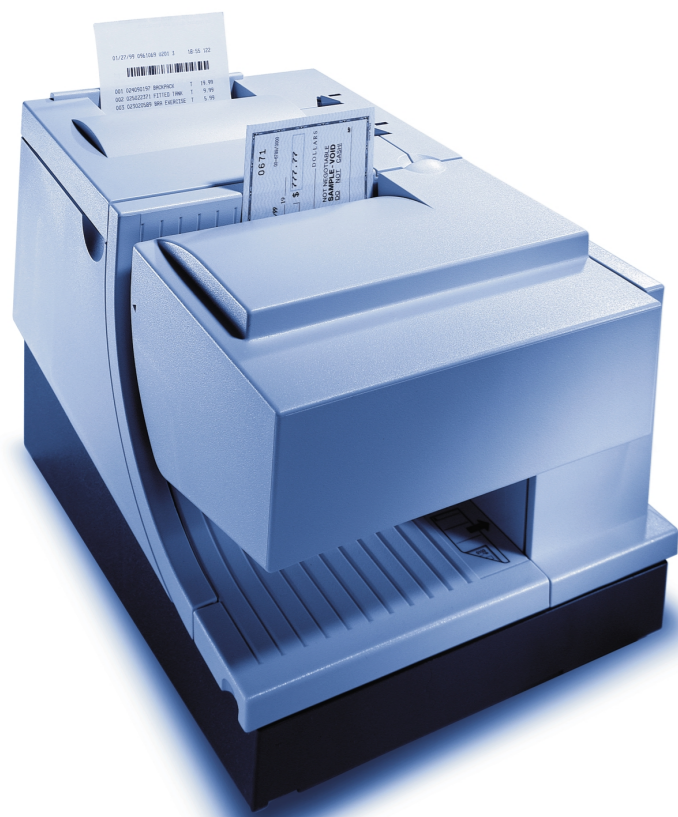

ハイライト

性能が一段とパワーアップ

IBM 4610 SureMark POSプリンターは、電子ジャーナルに対応したシングル・ステーションのサーマル・レシート・プリンターです。毎秒52行で高速印字を可能にし、チェックアウトの生産性を大幅にアップさせました。さらに、伝票印字機能も搭載しています。

小売業務に特化した使いやすさ

SureMarkプリンターは、信頼性、機器や印刷機構の耐久性を向上させただけでなく、非常に厳しい小売環境でも簡単に安定した操作が可能な設計になっています。しかも、このクラスでは最小の設置スペースで、どのような場所でも

ご利用になれます。ロール紙を置くだけでセットできる簡単な機構なので、ロール紙の入れ替えが容易でエラーもほとんど起きません。

お客様の投資の保護

SureMarkプリンターは、RS485/RS232接続をサポートします。その他、モジュラー・インタフェース・アダプタもサポートするので、USB(ユニバーサル・シリアル・バス)など将来のI/O接続製品に対応しています。このように将来の新技术の登場に対応してスムーズな移行が可能なので、お客様の現在の投資がムダになりません。

使いやすさ

ロール紙を置くだけでセットできるので、時間がかからず、しかも操作が簡単です。リボンの交換も簡単です。古いカートリッジを取り外し、新しいカートリッジを挿入してノブを回すだけで、リボンが所定の位置に収まります。このような便利な機能を、このクラスでは最小のスペースに収めたトリムパッケージでご提供します。

豊富なオプション

SureMarkプリンターは、IBM以外のシステムをはじめとし、さまざまなPOSハードウェア構成でも、ご利用になれます。単一モジュラーアダプタのRS485/RS232をはじめ、モジュラー・インタフェース・アダプタもサポートしているので、将来のシステム拡張に備えた選択が可能です。ご使用になるハードウェアの構成に変化が起きても、SureMarkプリンターのアップグレードは簡単です。そのため、現在ご使用になっているハードウェアに一番適したインタフェースを選んでおけば、将来、USBなどの新技术が登場したときでも、それに合わせてスムーズに移行させることができます。

問い合わせ先

IBMのPOSシステムについては、ダイヤルIBM (0120-04-1992)にお問い合わせください。

Webサイト

<http://www.ibm.co.jp/dist/>
<http://www.ibm.com/solutions/retail>

超高速POSE印刷

高性能高出力

SureMarkは、非常に音が静かで高品質の感熱プリンターです。しかも、毎秒52行という印刷スピードを新たな標準として確立しました。このような驚異的な印刷スピードのおかげで、レジでの会計処理で時間をかけずに、店のロゴやクーポン、ストア・メッセージなどをレシートに印刷することが可能です。そのほか、会計処理後に印刷出力するアプリケーションにも活用できます。

多用途プリンターメモリ

SureMarkプリンターは、電子ジャーナル・データを格納するためのフラッシュメモリを用意しています。フラッシュメモリには、バーコード、トレーラ、グラフィックス、ロゴ、そのほかユーザー定義の文字テーブルなども格納できます。これらのデータをフラッシュメモリに格納しておけば、POS端末からプリンターへ転送するデータ量が減少するので、印刷スピードも高速化されます。

小売環境向けに強化した設計