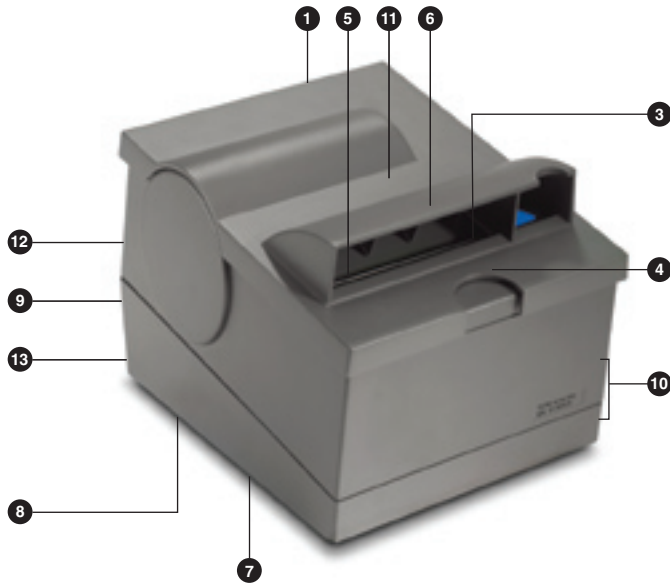

用于饮食行业、特殊行业和许多其它零售商的快速、高质量的热敏收据打印

IBM SureMark 打印机： 单站型号

突出特点

- **快速热敏打印加速了交易而且便于在客户收据上打印徽标、赠券和促销消息**
- **新的防溅洒盖板和墙上安装选件有助于确保在恶劣环境中可靠和方便的操作**
- **用于 SBCS 和 DBCS 应用程序的单站型号允许零售商使用一个全局打印机平台。**

安静、高速的打印

IBM SureMark 打印机系列的单站型号特别设计用来提供非凡的可靠性和快速、安静、高质量的热敏打印，即使是在恶劣的零售环境中。在特殊行业的商店里，这些单站打印机能经得起暴露于灰尘、污垢、静电电击并有助于防振保护。可选的防溅洒盖板针对饮食行业中的液体污蚀提供保护。最重要的是，这些型号对于单字节字符集 (SBCS) 输出每秒打印 52 行 (lps)，而对于双字节字符集 (DBCS) 字体打印速度为 50 lps。这些能力使 SureMark 打印机对于希望减少交易时间、定制有促销信息的客户化收据和在销售点 (POS) 最大化运行时间的零售商来说是最理想的。

非凡的打印质量

SureMark 打印机使用热敏打印的最新技术来确保明晰、清洁的输出。TrueType 字体能显示“报纸样式”效果，用这种字体打印出来的成比例、可缩放的字符能够吸引客户注意并提高有针对性的促销消息的可读性。您还可以使用热敏纸张以高冲击力的强调颜色（红色或蓝色）突出显示特别报价、总计节省额、忠诚度积分和其它详细信息。

使用简单方便

SureMark 打印机的占地面积很小，只占用很少的柜台空间。倒置打印的可选墙上安装选件使打印机不占用柜台空间，但是收据从墙上安装单元选件打印出来时保持正面向上。总的来说，纸张操作是快速容易的，因此操作员可以快速更换纸筒，而无需增加客户的等待时间。使用直径为 90 毫米的纸筒和允许安装在柜台下的更大纸筒的可选托架，可以使您重新装纸的时间缩至最短。

高性能 POS 打印的完整产品包

热敏收据站

- 1 提供 SBCS 或 DBCS 应用程序的快速、安静的输出, 有助于减少 POS 处的交易时间
- 2 条形码、徽标、彩色图形和 TrueType 字体使定制带有有针对性的促销消息的收据成为可能
- 3 收据缺纸传感器
- 4 切纸器
- 5 撕裂条

物理设计

- 6 可选的防溅洒盖板有助于保护内部电子元件免受液体污蚀, 增加可靠性和运行时间。
- 7 2MB 或 8MB 升级(在某些型号上可选) 为电子记录或扩展的徽标存储提供附加内存
- 8 电子记录支持有助于消除打印、存储和管理纸张日志的时间和开支
- 9 模块接口适配器允许您将 SureMark 打印机用于种类繁多的 POS 硬件并根据需要的指示切换接口
- 10 顶端和底部盖板的颜色可以与 IBM 硬件的颜色匹配
- 11 顶端和底部文档传感器
- 12 有源 USB 和 RS-485 连接
- 13 标准 USB 和 RS-232 连接(需要外部电源块)

² 底部盖板将是石版灰, 并有 RS-485/RS-232 适配器(与 IBM SurePOS 4694 系统匹配)。底部盖板将是风暴灰, 并有 USB 适配器(与 IBM SurePOS 700 系列匹配)。

³ 与 IBM SurePOS 300、IBM SurePOS 500 系列和 IBM SurePOS 600 系列匹配。

快速、无瑕的操作

IBM SureMark 打印机将徽标和条形码存储在闪存中,因此它们可以自动生成。这使总交易时间最小化,允许零售商在收据上打印徽标、条形码、图形或文本消息,而不影响客户等待时间。换言之,SureMark 打印机将成为您有力的销售工具。将您的徽标添加到收据并构建您商店的品牌。使用条形码加速退货。或者打印赠券和特别报价以回报忠实的客户。