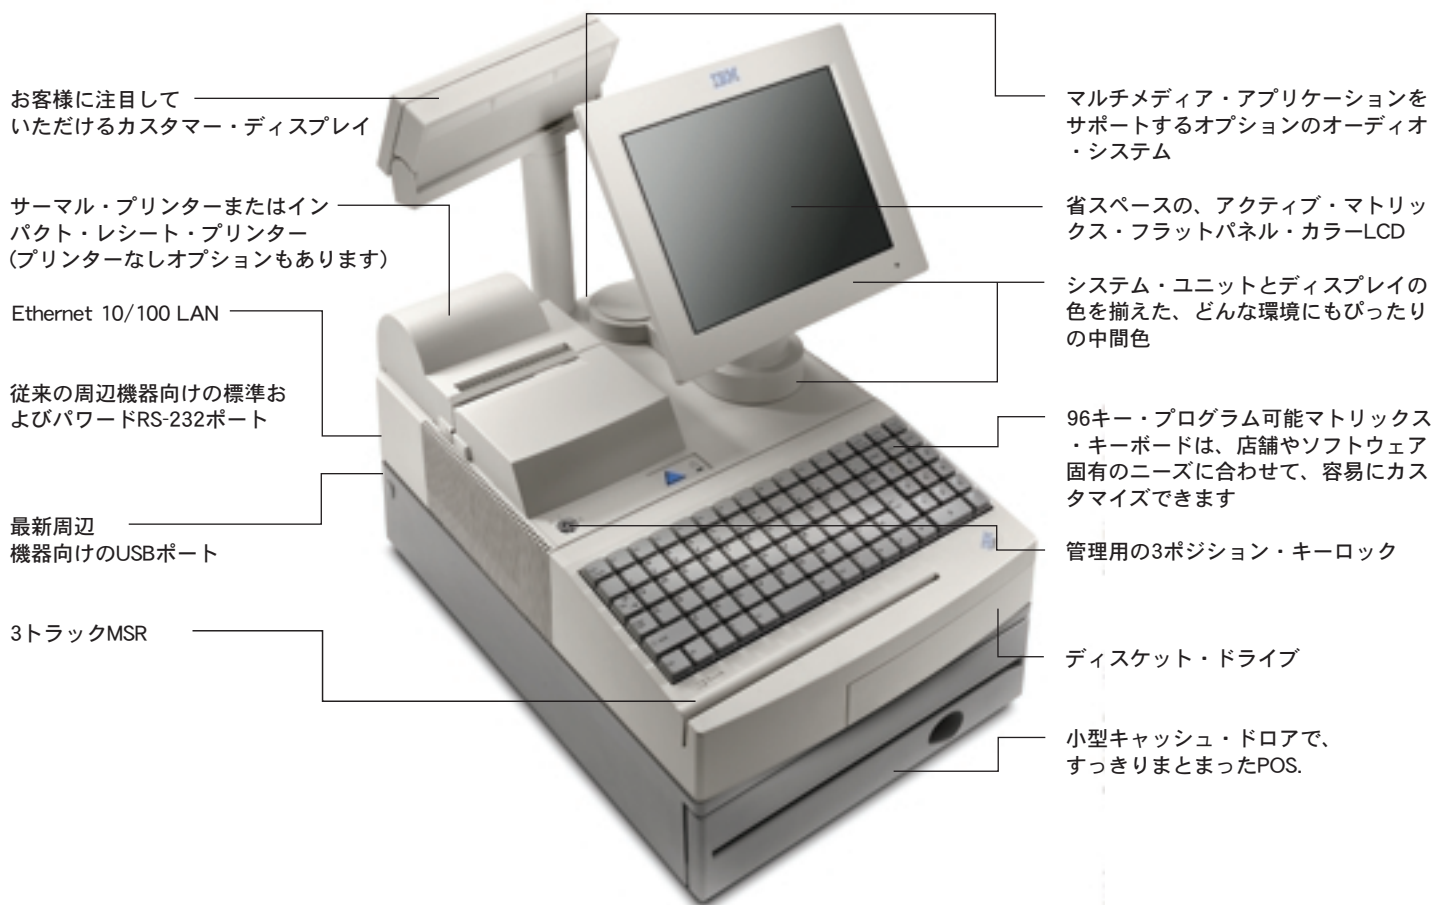

小売業用POSとバックオフィス・アプリケーション向けに設計した、完全一体型の高コストパフォーマンスなシステム

IBM SureOne

ハイライト

- POSに魅力的な外観をもたらし、複雑な統合を必要としないオールインワンPOSシステム
- 使いやすく、手頃な価格で価格性能比のきわめてすぐれた、おなじみのPCテクノロジー
- 装置の寿命を伸ばし、長期的に投資を守る小売業向けの強化

強力な、オールインワン型

IBM SureOne® は、お手頃な価格の、一体型POSプラットフォームで、予算とスペースの制約が厳しい小売店様のニーズを特に意識して設計いたしました。ソケット型の866MHzプロセッサと増設可能なメモリーによって、チェックアウト、在庫管理その他重要な機能向けの既製品やカスタマイズしたソフトウェアを実行するのに必要なコンピューティング能力を提供いたします。コンパクトな、小売業向けに強化された設計は、小売店がビジネスで成長するのに必要なあらゆる機器を組み込んであります - これによってSureOneはコンビニエンス・ストア、雑貨店から専門店まで世界中の小売店様にとって賢い選択肢となっています。

柔軟な構成

SureOneでは予算面で妥協することなく、貴社向けのカスタム構成が可能です。基本キーボードとMSRから始めて、カラーLCDもしくはモノクロCRT、プリンター・オプション3つ--サーマル、インパクト、プリンターなし--のうち1つを選択していただけます。カスタマー・ディスプレイとキャッシュ・ドロアで構成を完成させていただき、さらにRS-232とUSBポートを用いてスキャナー、PINパッドその他の周辺機器をつないでいただけます。

強力な投資の保護

SureOneは過酷な小売現場で、温度と湿度の変動、埃や泥、振動や静電気に耐えて、すばらしく長い稼働時間を提供します。高信頼性によってダウンタイムが減り、保守が最小限に抑えられるので、投資が有効に生かれます。構成は18カ月ないし24カ月は変更されないの、サービス、テクニカル・サポート、アップグレードはきわめて容易です。

広範なソフトウェアの提供

オープン・プラットフォームでさまざまなOSをサポートしているの、IBMビジネス・パートナーが提供している広範なStoreProven™ POSアプリケーションをお使いいただけます。これらのアプリケーションはSureOneでの動作が確認されています--StoreProvenエンブレムをお探しいただくだけで、あなたのお店にぴったりのソリューションが見つかります。¹

小売店で利益を上げるために重要な機能

NEW Model A05

標準システム

- 10インチ・アクティブ・マトリックス・カラーLCD
- 40 GBハード・ディスク・ドライブ
- 64 MB標準メモリー
- ハーフサイズPCIアダプター・スロット1基

NEW Model A04

バリュー・システム

- 9インチ・モノクロームCRT
- 40 GBハード・ディスク・ドライブ
- 64 MB標準メモリー
- ハーフサイズPCアダプター・スロット1基