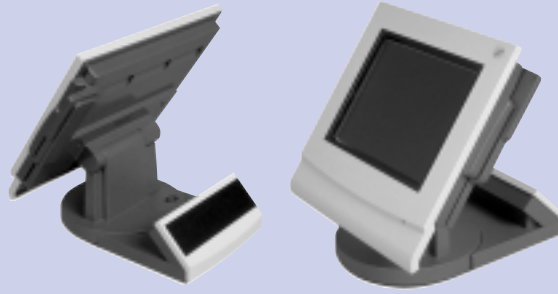

4695 분산형 터치 터미널

4695-022 12.1인치 Passive 컬러 스크린
4695-032 10.4인치 Active 매트릭스 컬러 스크린

#3930 어댑터 II를 통하여 모든 PC 또는 IBM 4694에 연결

선택사양:

메모리 업그레이드

- #4732 32MB 공장설치 DIMM (모델 322/342)
- #6246 16MB 현장설치 DIMM (모델 322/342)
- #6232 32MB 현장설치 DIMM (모델 322/342)
- #6250 64MB 공장설치 DIMM (모델 N43)
- #6251 64MB 현장설치 DIMM (모델 N43)