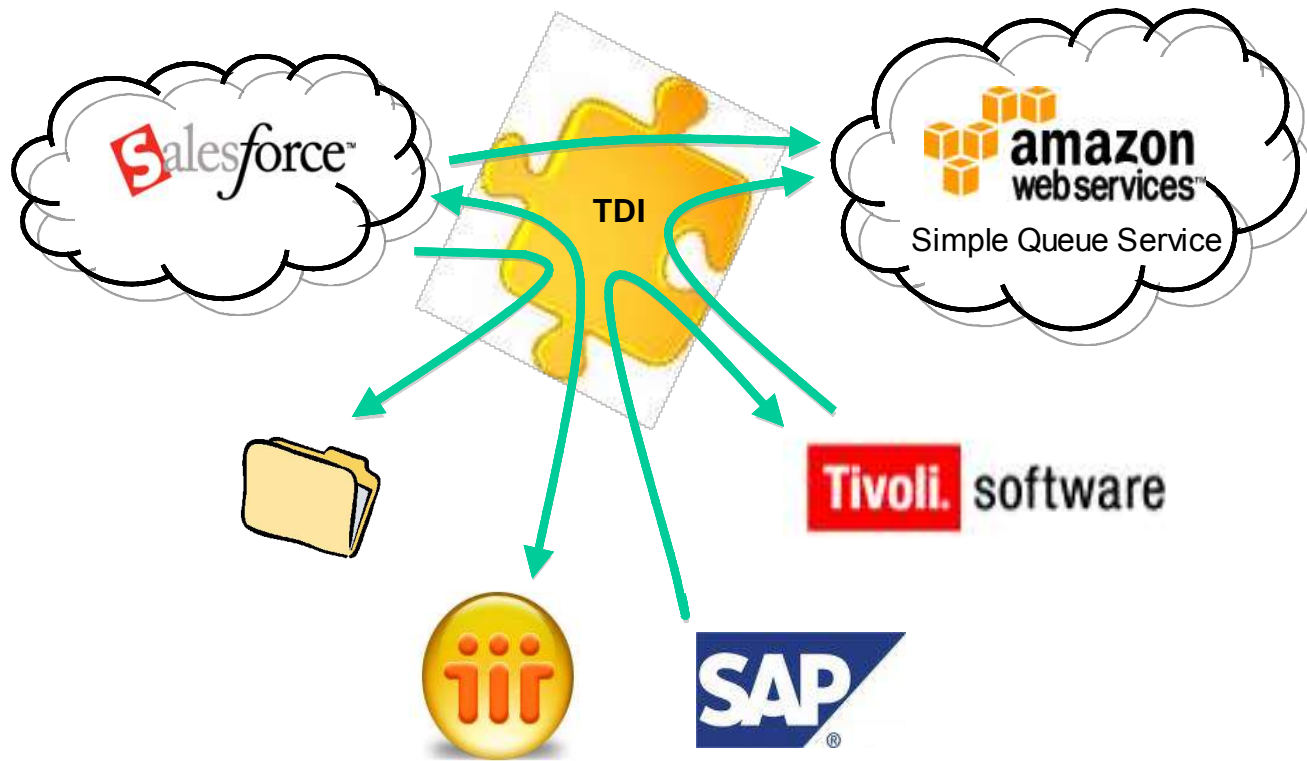

TDI: Integration Made Easy