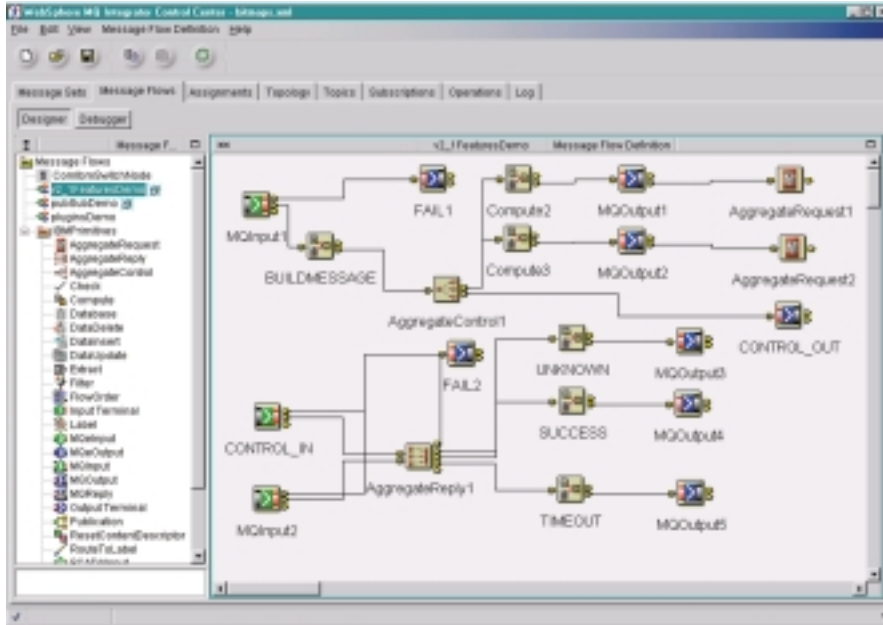

WebSphere MQ Integrator for Windows NT and Windows 2000 2.1 版

WebSphere MQ Integrator可讓您以圖形呈現簡單及複雜的資料流程，並可自動套用商業規則。

在當今市場中，您必須能夠整合各種平台上的各種應用程式。同時您需要一套產品，能夠擴充以符合您企業成長時不斷增加的企業需求。IBM WebSphere® MQ Integrator 過去名為MQSeries® Integrator，是IBM MQSeries系列產品的元件，可為IBM WebSphere 電子商業軟體平台提供商業整合及商業流程管理 (BPM) 功能。它可以增進流程的效率，例如供應鍊管理、企業資源規劃、併購及直接交易 (Straight-through) 流程。

產品特色

- 藉由套用商業相關規則來傳送及補強資料，並傳送至需要此資料的應用程式、資料庫及人員
- 使用動態內容及以主題為基礎的出版及訂閱功能，整合應用程式與商業資料
- 提供內建各種設備支援
- 提供一個開放架構以整合傳統外掛程式，並提供可適合各種建置環境的彈性架構
- 採用圖形化開發環境，協助您以圖形呈現應用程式流程
- 允許 IBM DB2 Universal Database、Oracle 8i 及 Sybase 在交易控制下進行更新
- 藉由MQSeries控制功能，使應用程式整合達到完全的交易協調
- 可支援業界標準訊息如 S.W.I.F.T. 及 EDI

強大的資訊交換

WebSphere MQ Integrator for Windows NT® and Windows® 2000 2.1 版可依據政策或商業規則協調資訊流程，藉此加強 MQSeries 網路的功能。它可強化及傳送資料，並以收件者需要的格式轉送給收件者。WebSphere MQ Integrator 不僅可讓您從不同的應用程式結合資訊，且不需修改應用程式，同時它也是開放的架構，其內建的元件可與其他廠商開發的元件互相結合。您亦可動態運用及轉送訊息，例如在傳送中的資料加入公司資料庫中的資訊。WebSphere MQ Integrator 可處理業界所有不同類型的訊息格式。您可使用外部提供的訊息辭典或自行定義的 XML 訊息來定義訊息格式。

使用 WebSphere MQ Integrator，您可以快速且輕鬆建置即時的應用程式間訊息傳送及智慧訊息轉送功能。您亦可在資訊流程中新增、擴充或更換應用程式。而且流程可以延伸至供應商、合作伙伴及 Web 顧客。當資訊的流量與流程數量增加時，WebSphere MQ Integrator 可依據您的需要進行擴充。

WebSphere MQ Integrator for Windows NT and Windows 2000 2.1 版概要