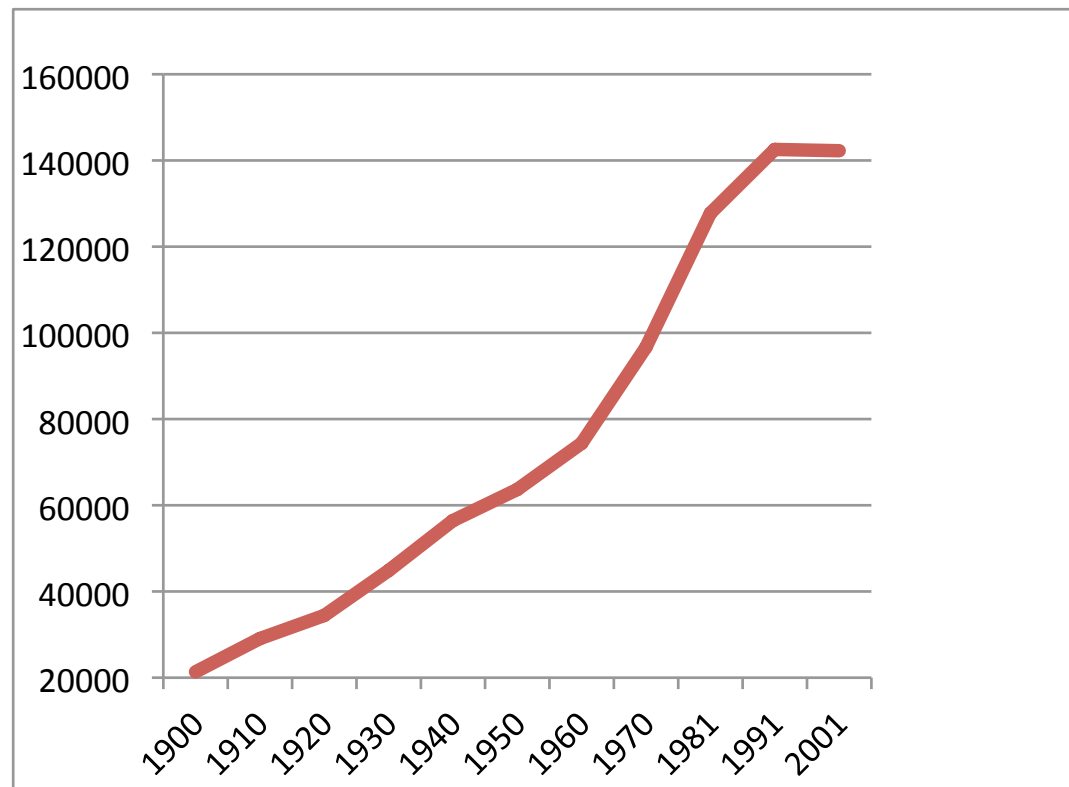

Evolución de la población de la ciudad de Huelva (1900 - 2001).

| | |
|------|--------|
| 1900 | 21359 |
| 1910 | 29072 |
| 1920 | 34437 |
| 1930 | 44872 |
| 1940 | 56427 |
| 1950 | 63648 |
| 1960 | 74384 |
| 1970 | 96689 |
| 1981 | 127806 |
| 1991 | 142547 |
| 2001 | 142284 |