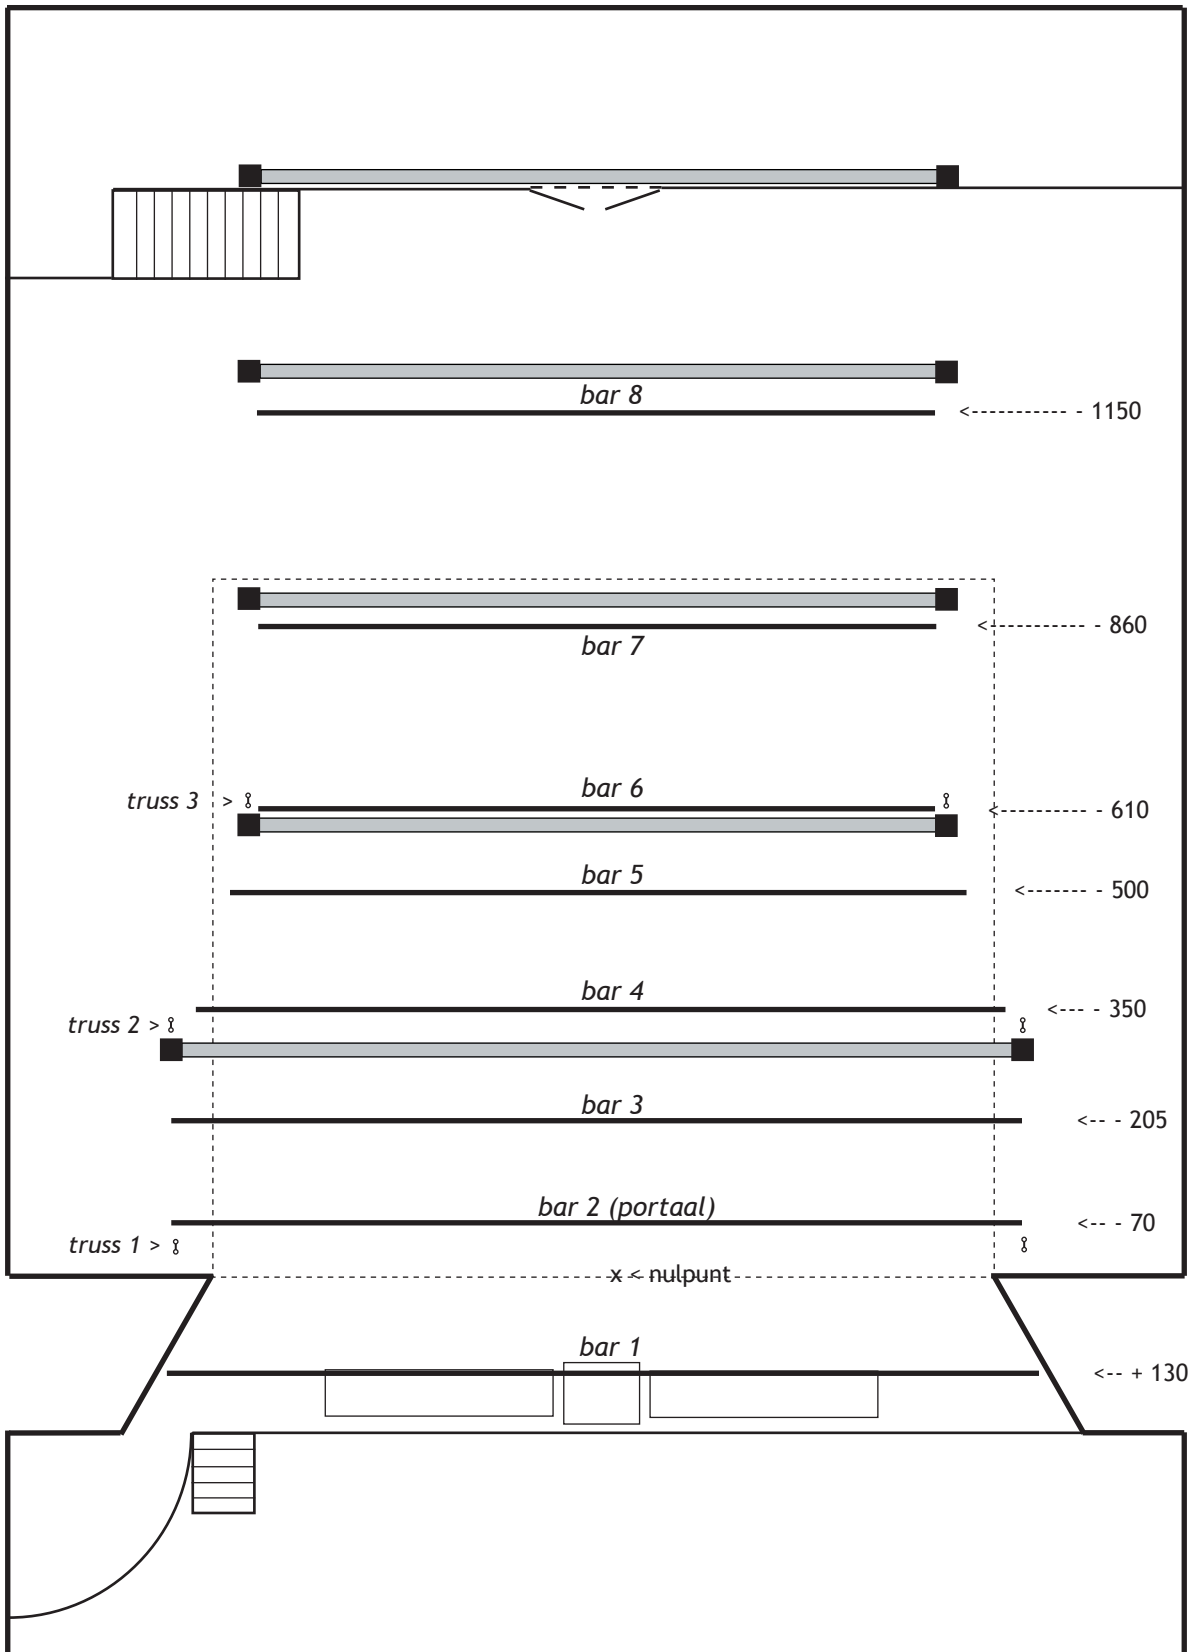

diepte: 1140 cm (inclusief 240 cm voortoneel)

werkruimte voor decor: 1100 cm breed, 1140 cm diep, 400 cm hoog
geen orkestbak / souffleursruimte onder luik centraal op voortoneel

zijtoneel

over de gehele diepte van het speelvlak links en rechts: 260 cm breed

mevr S. Kalpoe
tel 47 28 12 / 42 48 00

theater Thalia
 bovenaanzicht toneel / algemeen
 afmetingen in cm.
 schaal 1: 100

theater Thalia
 bovenaanzicht toneel / afstopping
 afmetingen in cm.
 schaal 1: 100

theater Thalia
 bovenaanzicht toneel / lichtgrid (vaste bars)
 afmetingen in cm.
 schaal 1: 100
 niet op plattegrond: 2 bars boven balkons links & rechts

theater Thalia
 dwarsdoorsnede toneel
 zijtrussen en bars
 afmetingen in cm.
 schaal 1: 100

theater Thalia
 bovenaanzicht toneel / afstopping & trekkenplan
 afmetingen in cm.
 schaal 1: 100

Blik op de zaal vanaf het toneel.

Blik op het toneel met werklucht aan vanaf het balkon.