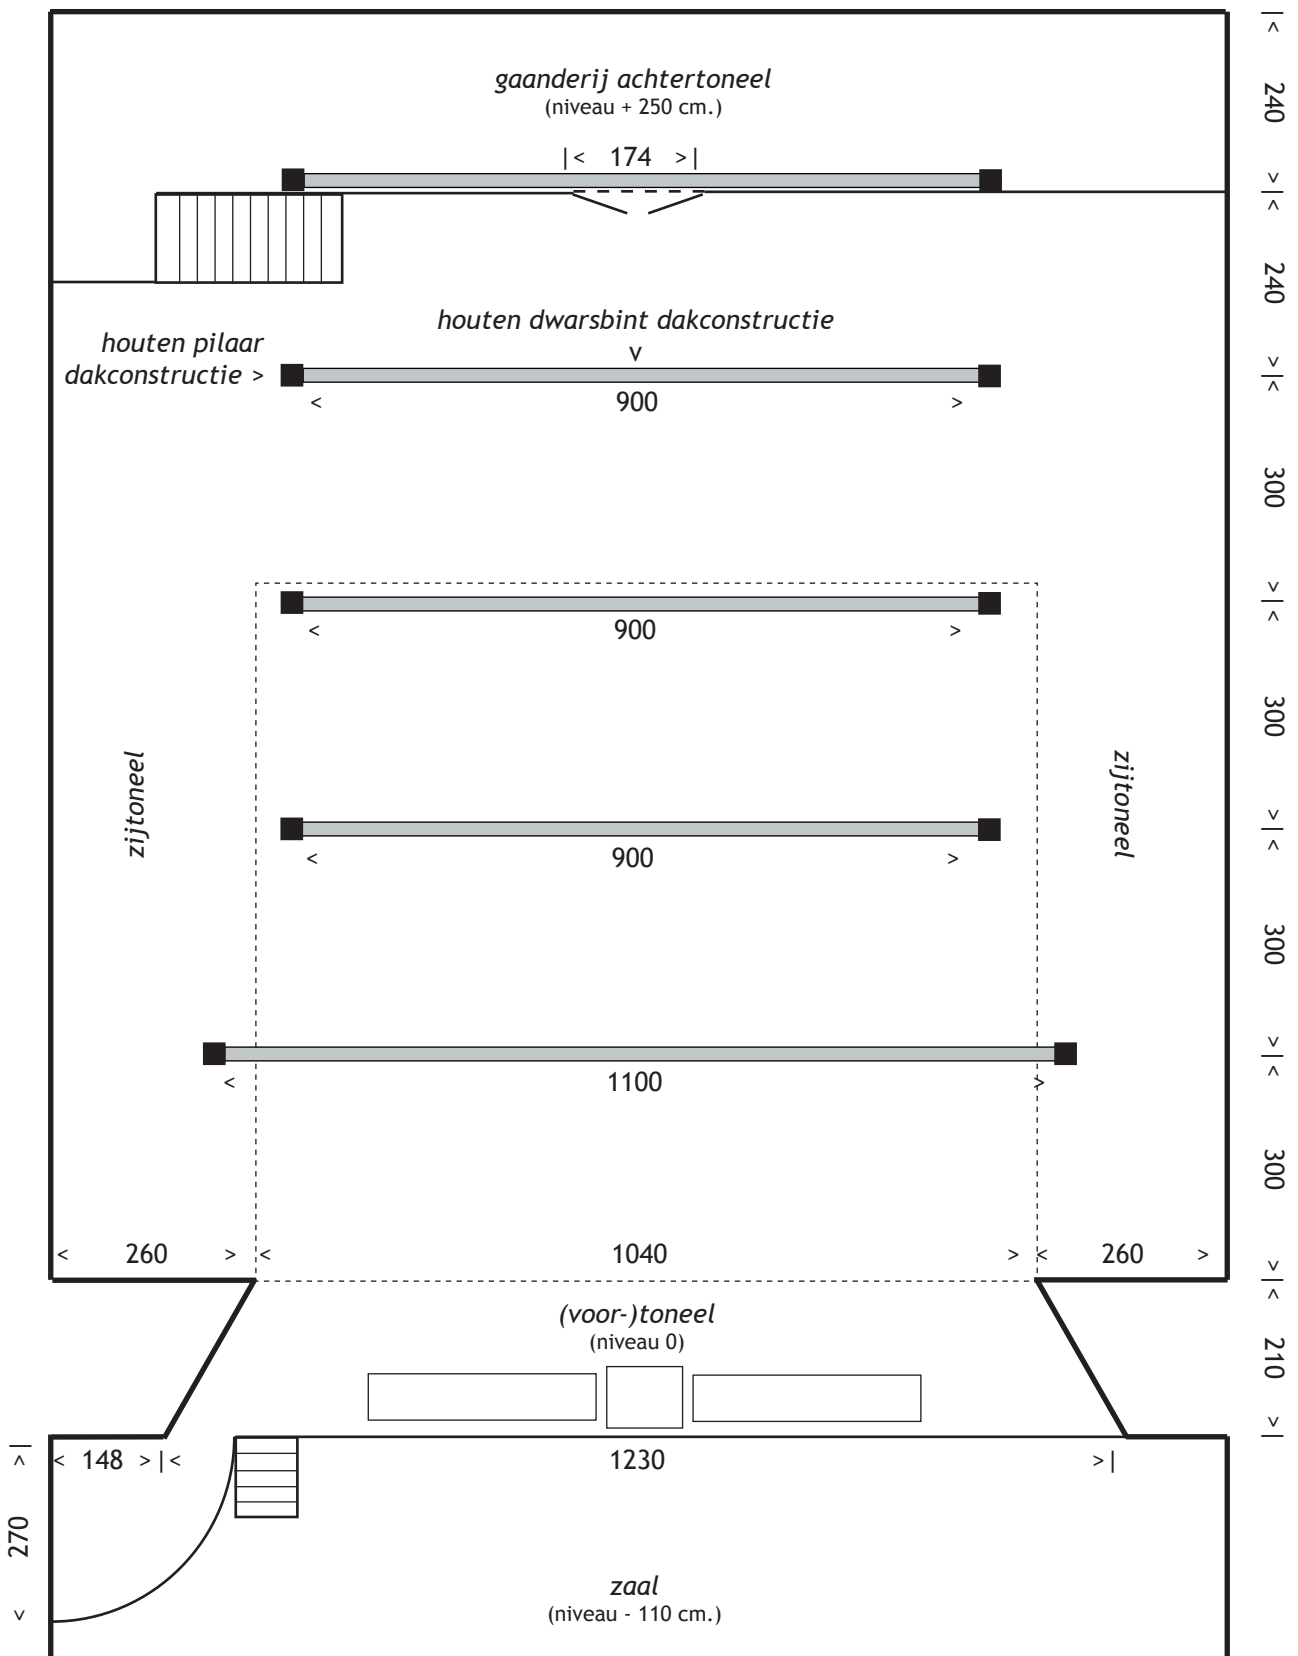

theater Thalia
bovenaanzicht toneel / algemeen
afmetingen in cm.
schaal 1: 100