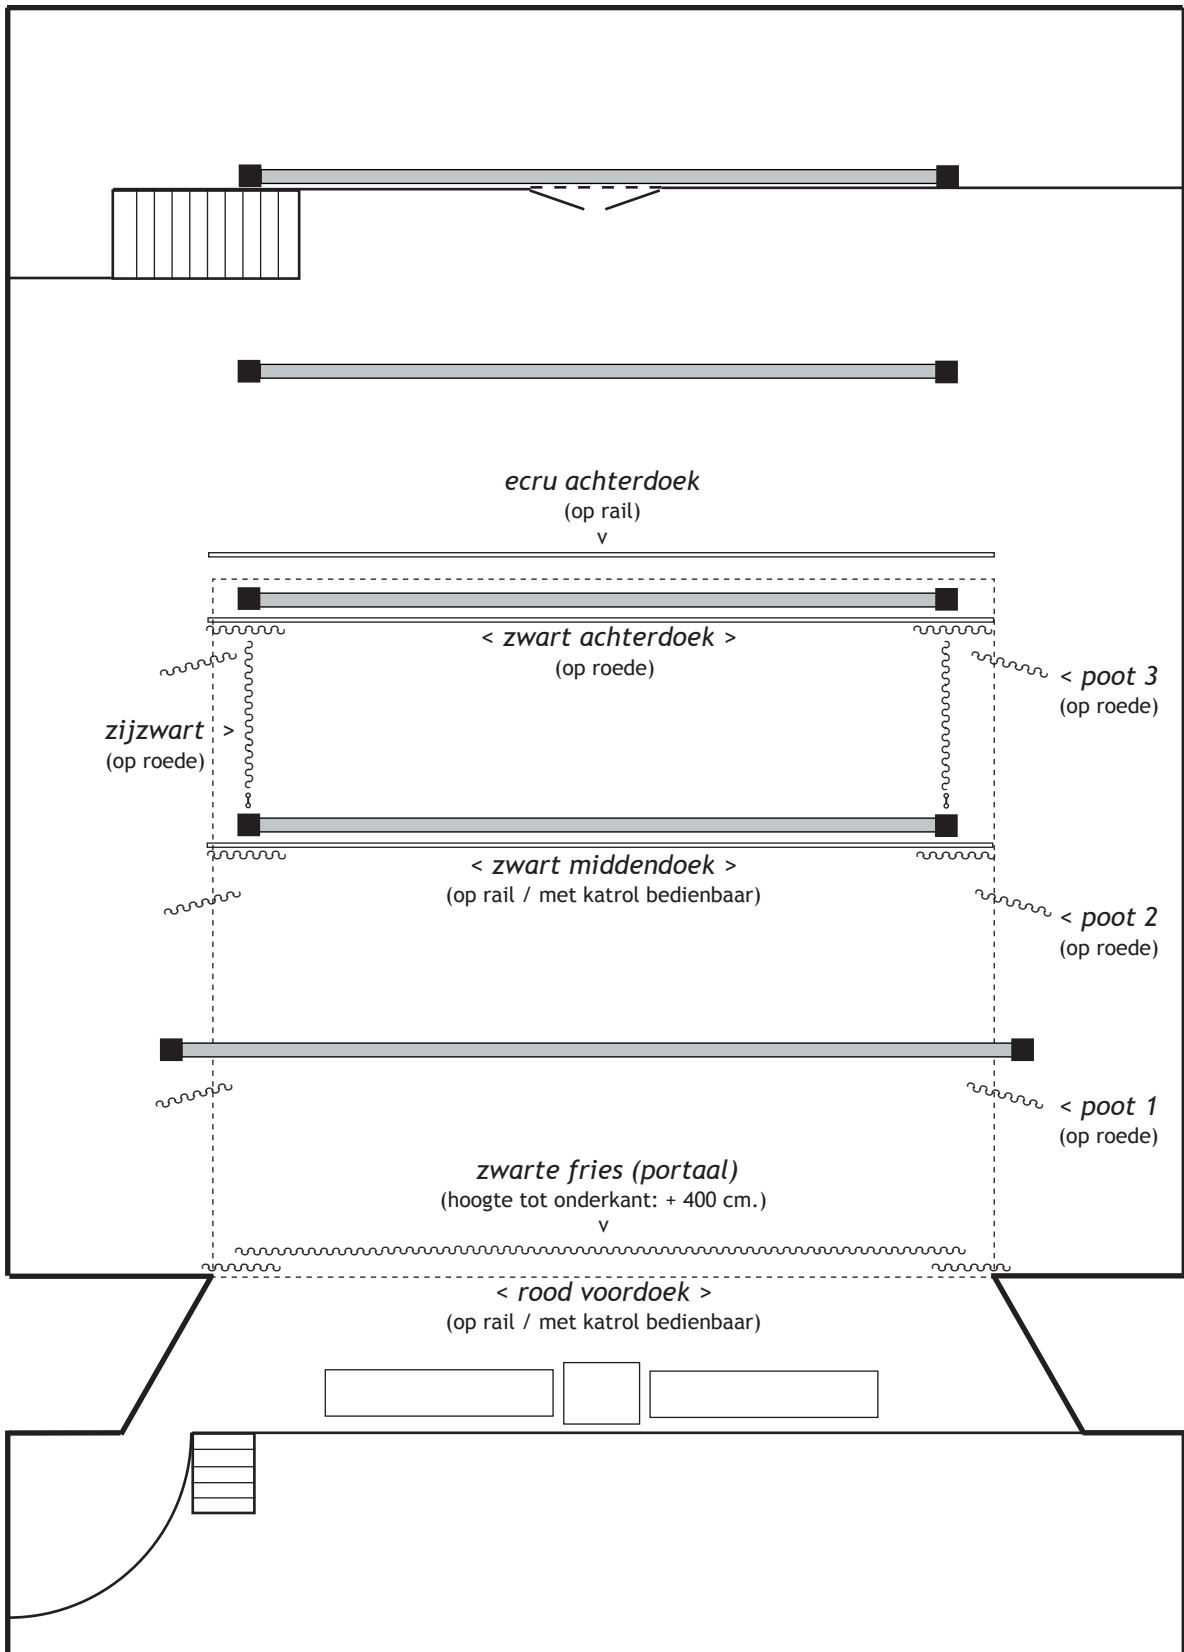

theater Thalia
bovenaanzicht toneel / afstopping
afmetingen in cm.
schaal 1: 100