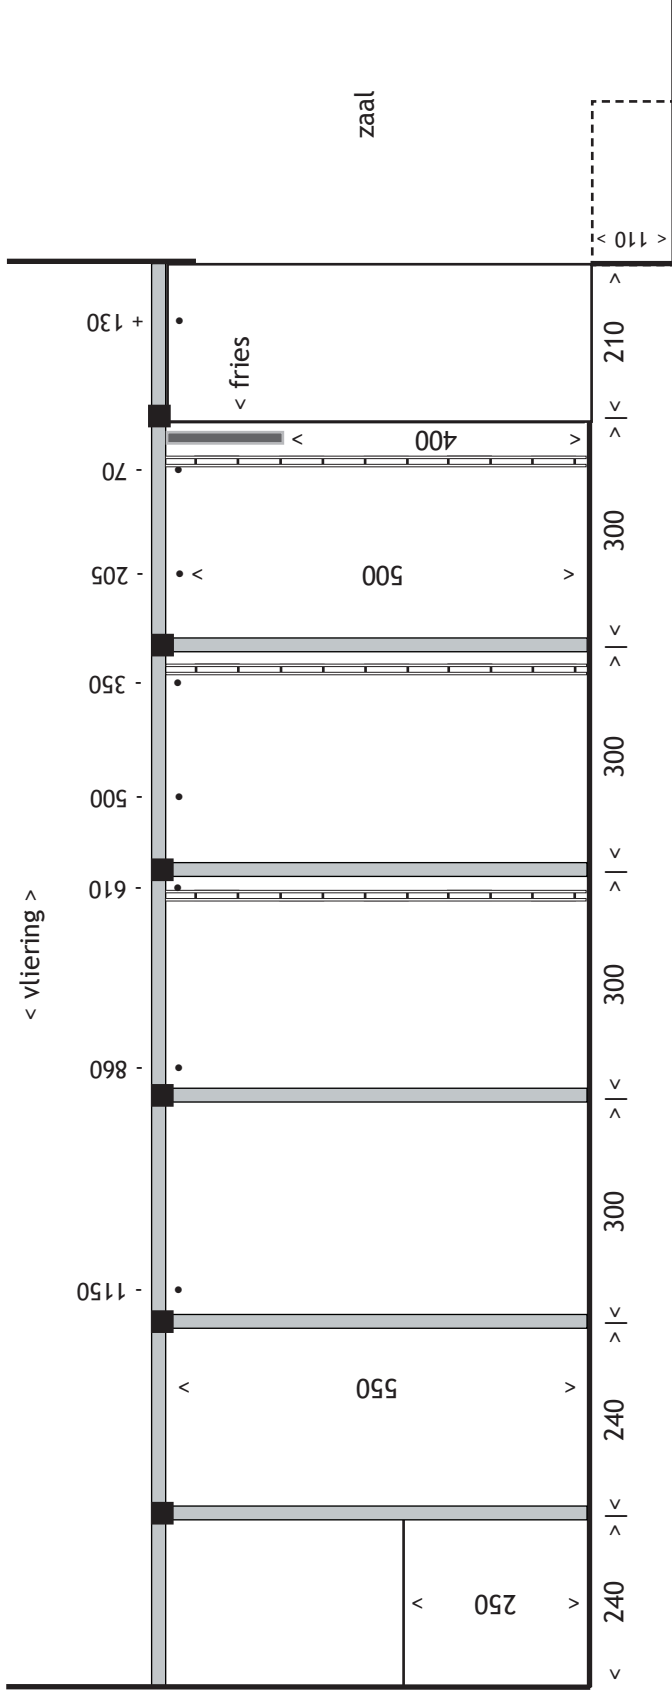

technische lijst theater Thalia

lijsttheater

PODIUM

toneelopening

breedte: 1040 cm tussen vaste manteaux

hoogte: 400 cm tot onderkant portaal(fries)

speelvlak

breedte: 1100 cm

diepte: 1140 cm (inclusief 240 cm voortoneel)

werkruimte voor decor: 1100 cm breed, 1140 cm diep, 400 cm hoog
geen orkestbak / souffleursruimte onder luik centraal op voortoneel

zijtoneel

over de gehele diepte van het speelvlak links en rechts: 260 cm breed

theater Thalia
 bovenaanzicht toneel / lichtgrid (vaste bars)
 afmetingen in cm.
 schaal 1: 100
 niet op plattegrond: 2 bars boven balkons links & rechts

theater Thalia
 dwarsdoorsnede toneel
 zijtrussen en bars
 afmetingen in cm.
 schaal 1: 100

theater Thalia
 bovenaanzicht toneel / afstopping & trekkenplan
 afmetingen in cm.
 schaal 1: 100

Blik op de zaal vanaf het toneel.

Blik op het toneel met werklucht aan vanaf het balkon.