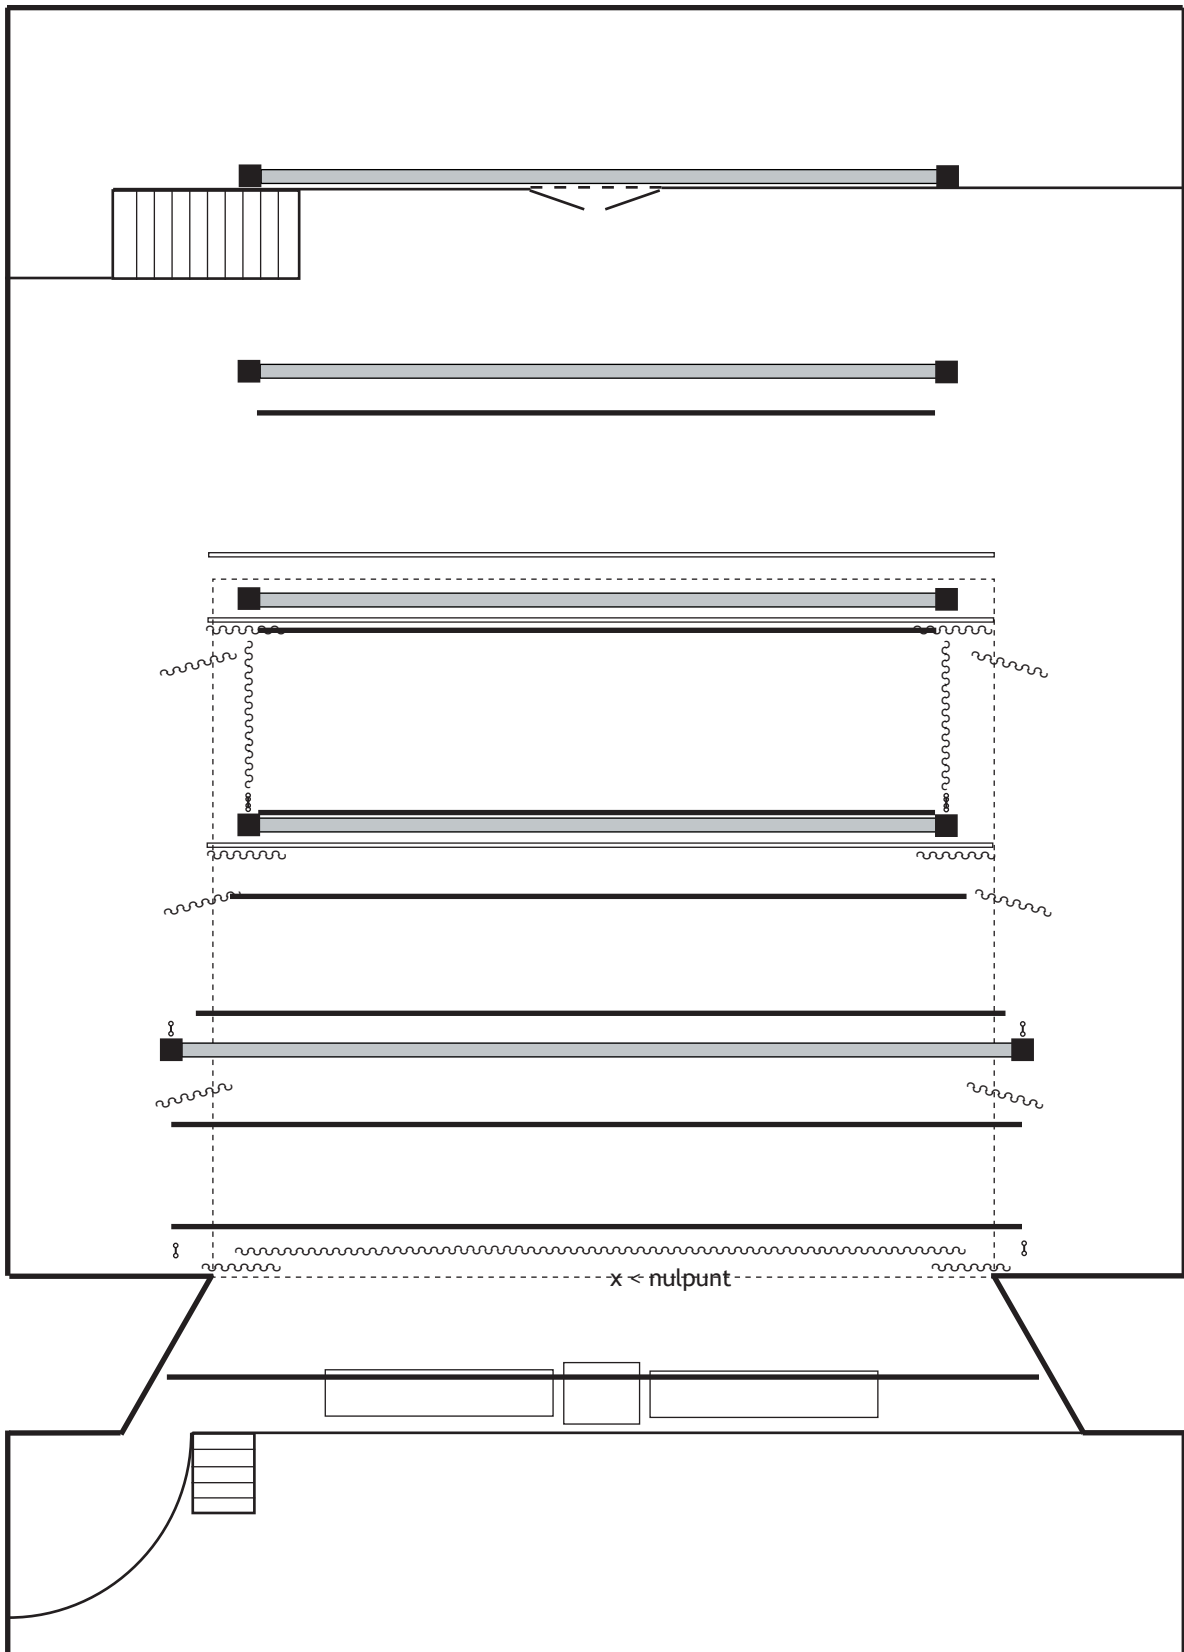

mevr S. Kalpoe
tel 47 28 12 / 42 48 00

theater Thalia
 bovenaanzicht toneel / algemeen
 afmetingen in cm.
 schaal 1: 100

theater Thalia
 bovenaanzicht toneel / afstopping
 afmetingen in cm.
 schaal 1: 100

theater Thalia
 bovenaanzicht toneel / lichtgrid (vaste bars)
 afmetingen in cm.
 schaal 1: 100
 niet op plattegrond: 2 bars boven balkons links & rechts

theater Thalia
 dwarsdoorsnede toneel
 zijtrussen en bars
 afmetingen in cm.
 schaal 1: 100

theater Thalia
 bovenaanzicht toneel / afstopping & trekkenplan
 afmetingen in cm.
 schaal 1: 100

Blik op de zaal vanaf het toneel.

Blik op het toneel met werklucht aan vanaf het balkon.