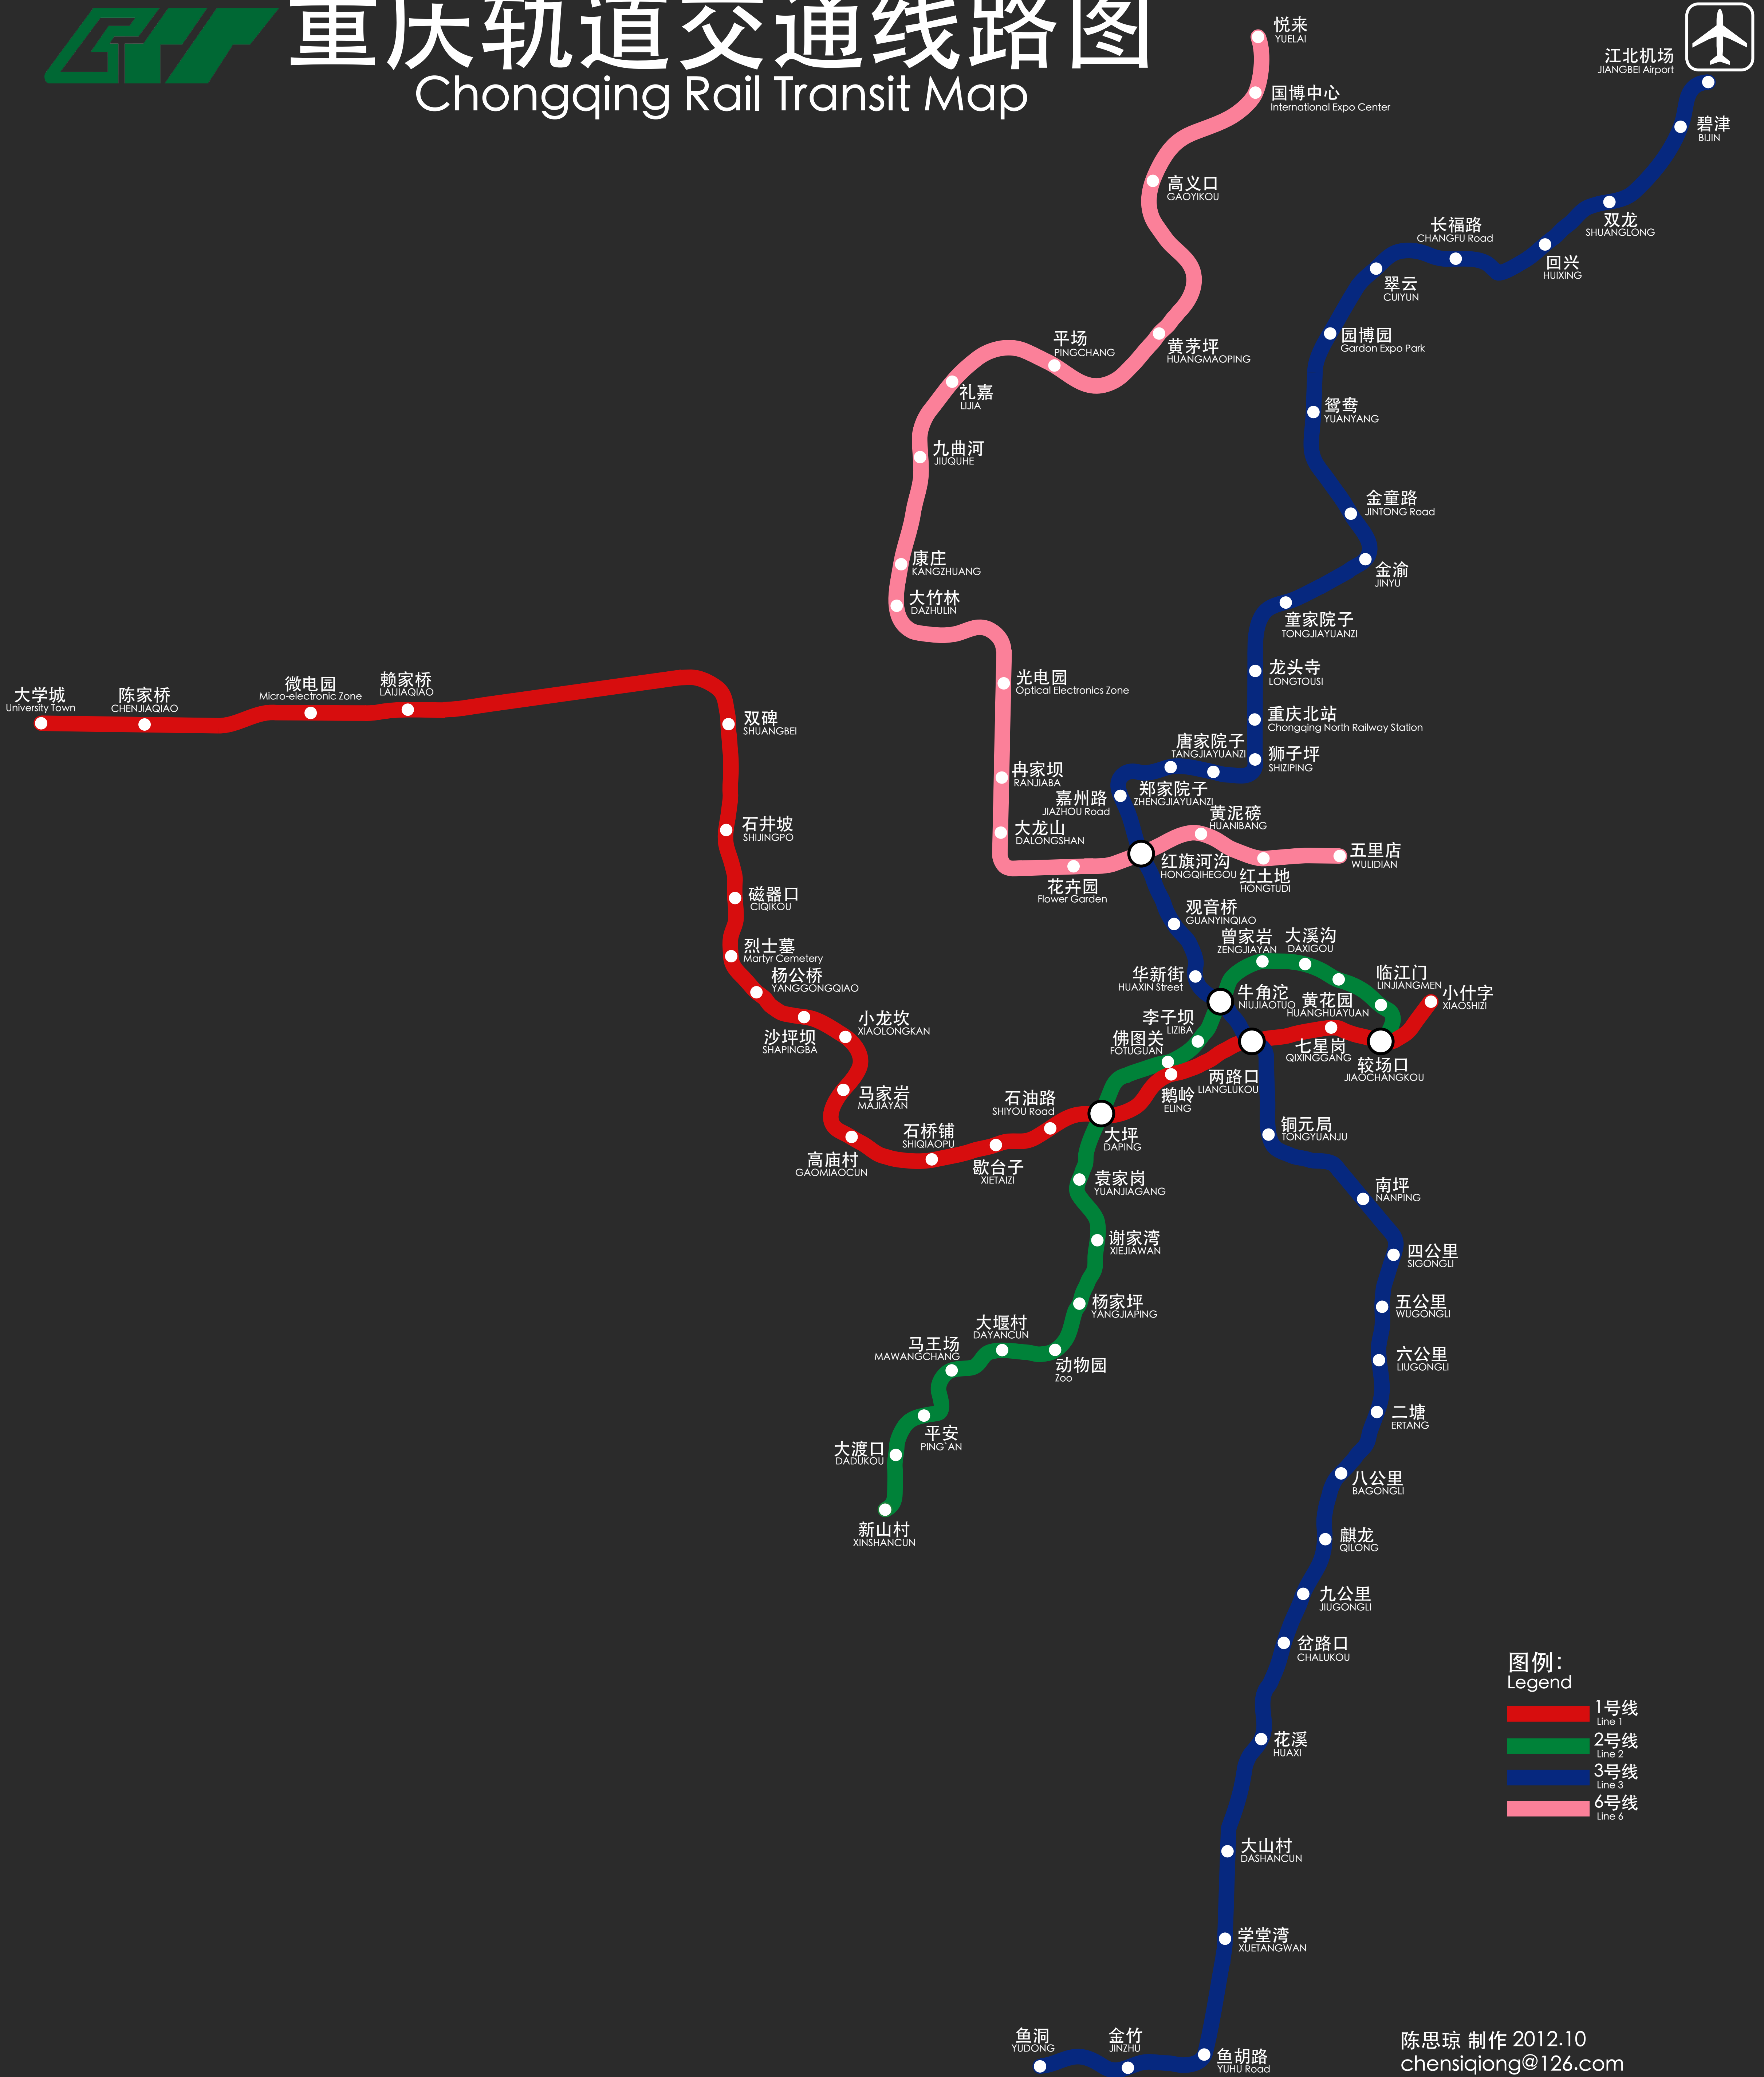

重庆轨道交通线路图

Chongqing Rail Transit Map

图例:
Legend

- 1号线 Line 1
- 2号线 Line 2
- 3号线 Line 3
- 6号线 Line 6

陈思琼 制作 2012.10
chensiqiong@126.com
制作工具 Adobe Illustrator CS6 for Mac