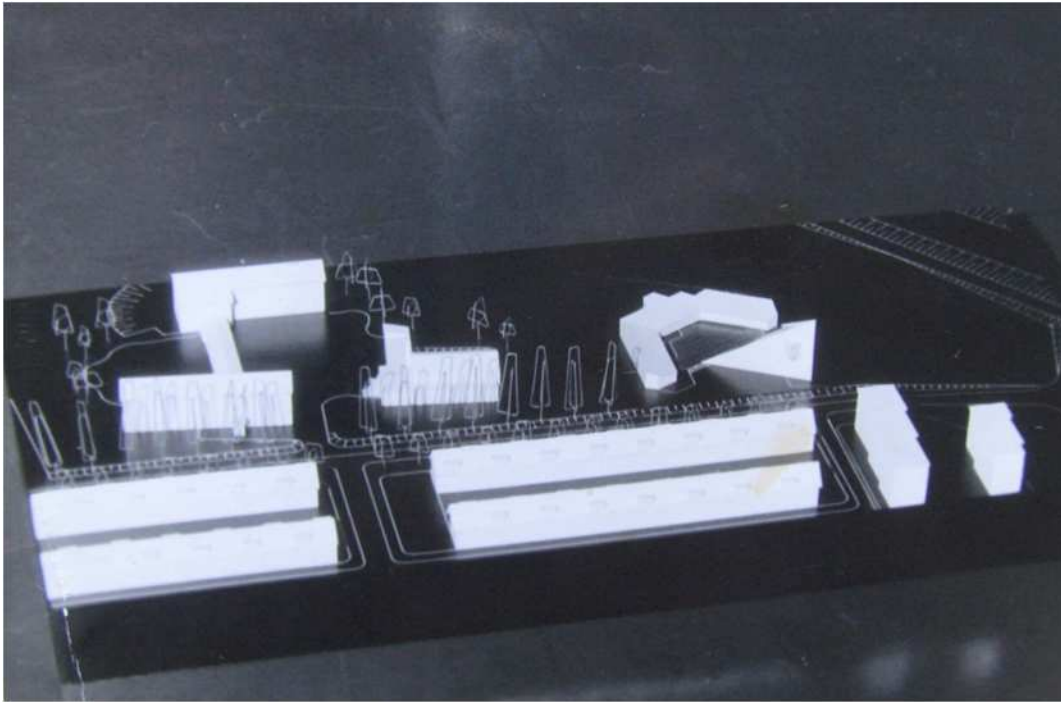

Evangelisches Gemeindezentrum und Auferstehungskirche

Köln Buchforst, Kopernikusstraße

1. Preis des Architekturwettbewerbs vom 12.5.1962, Architekt Georg Rasch