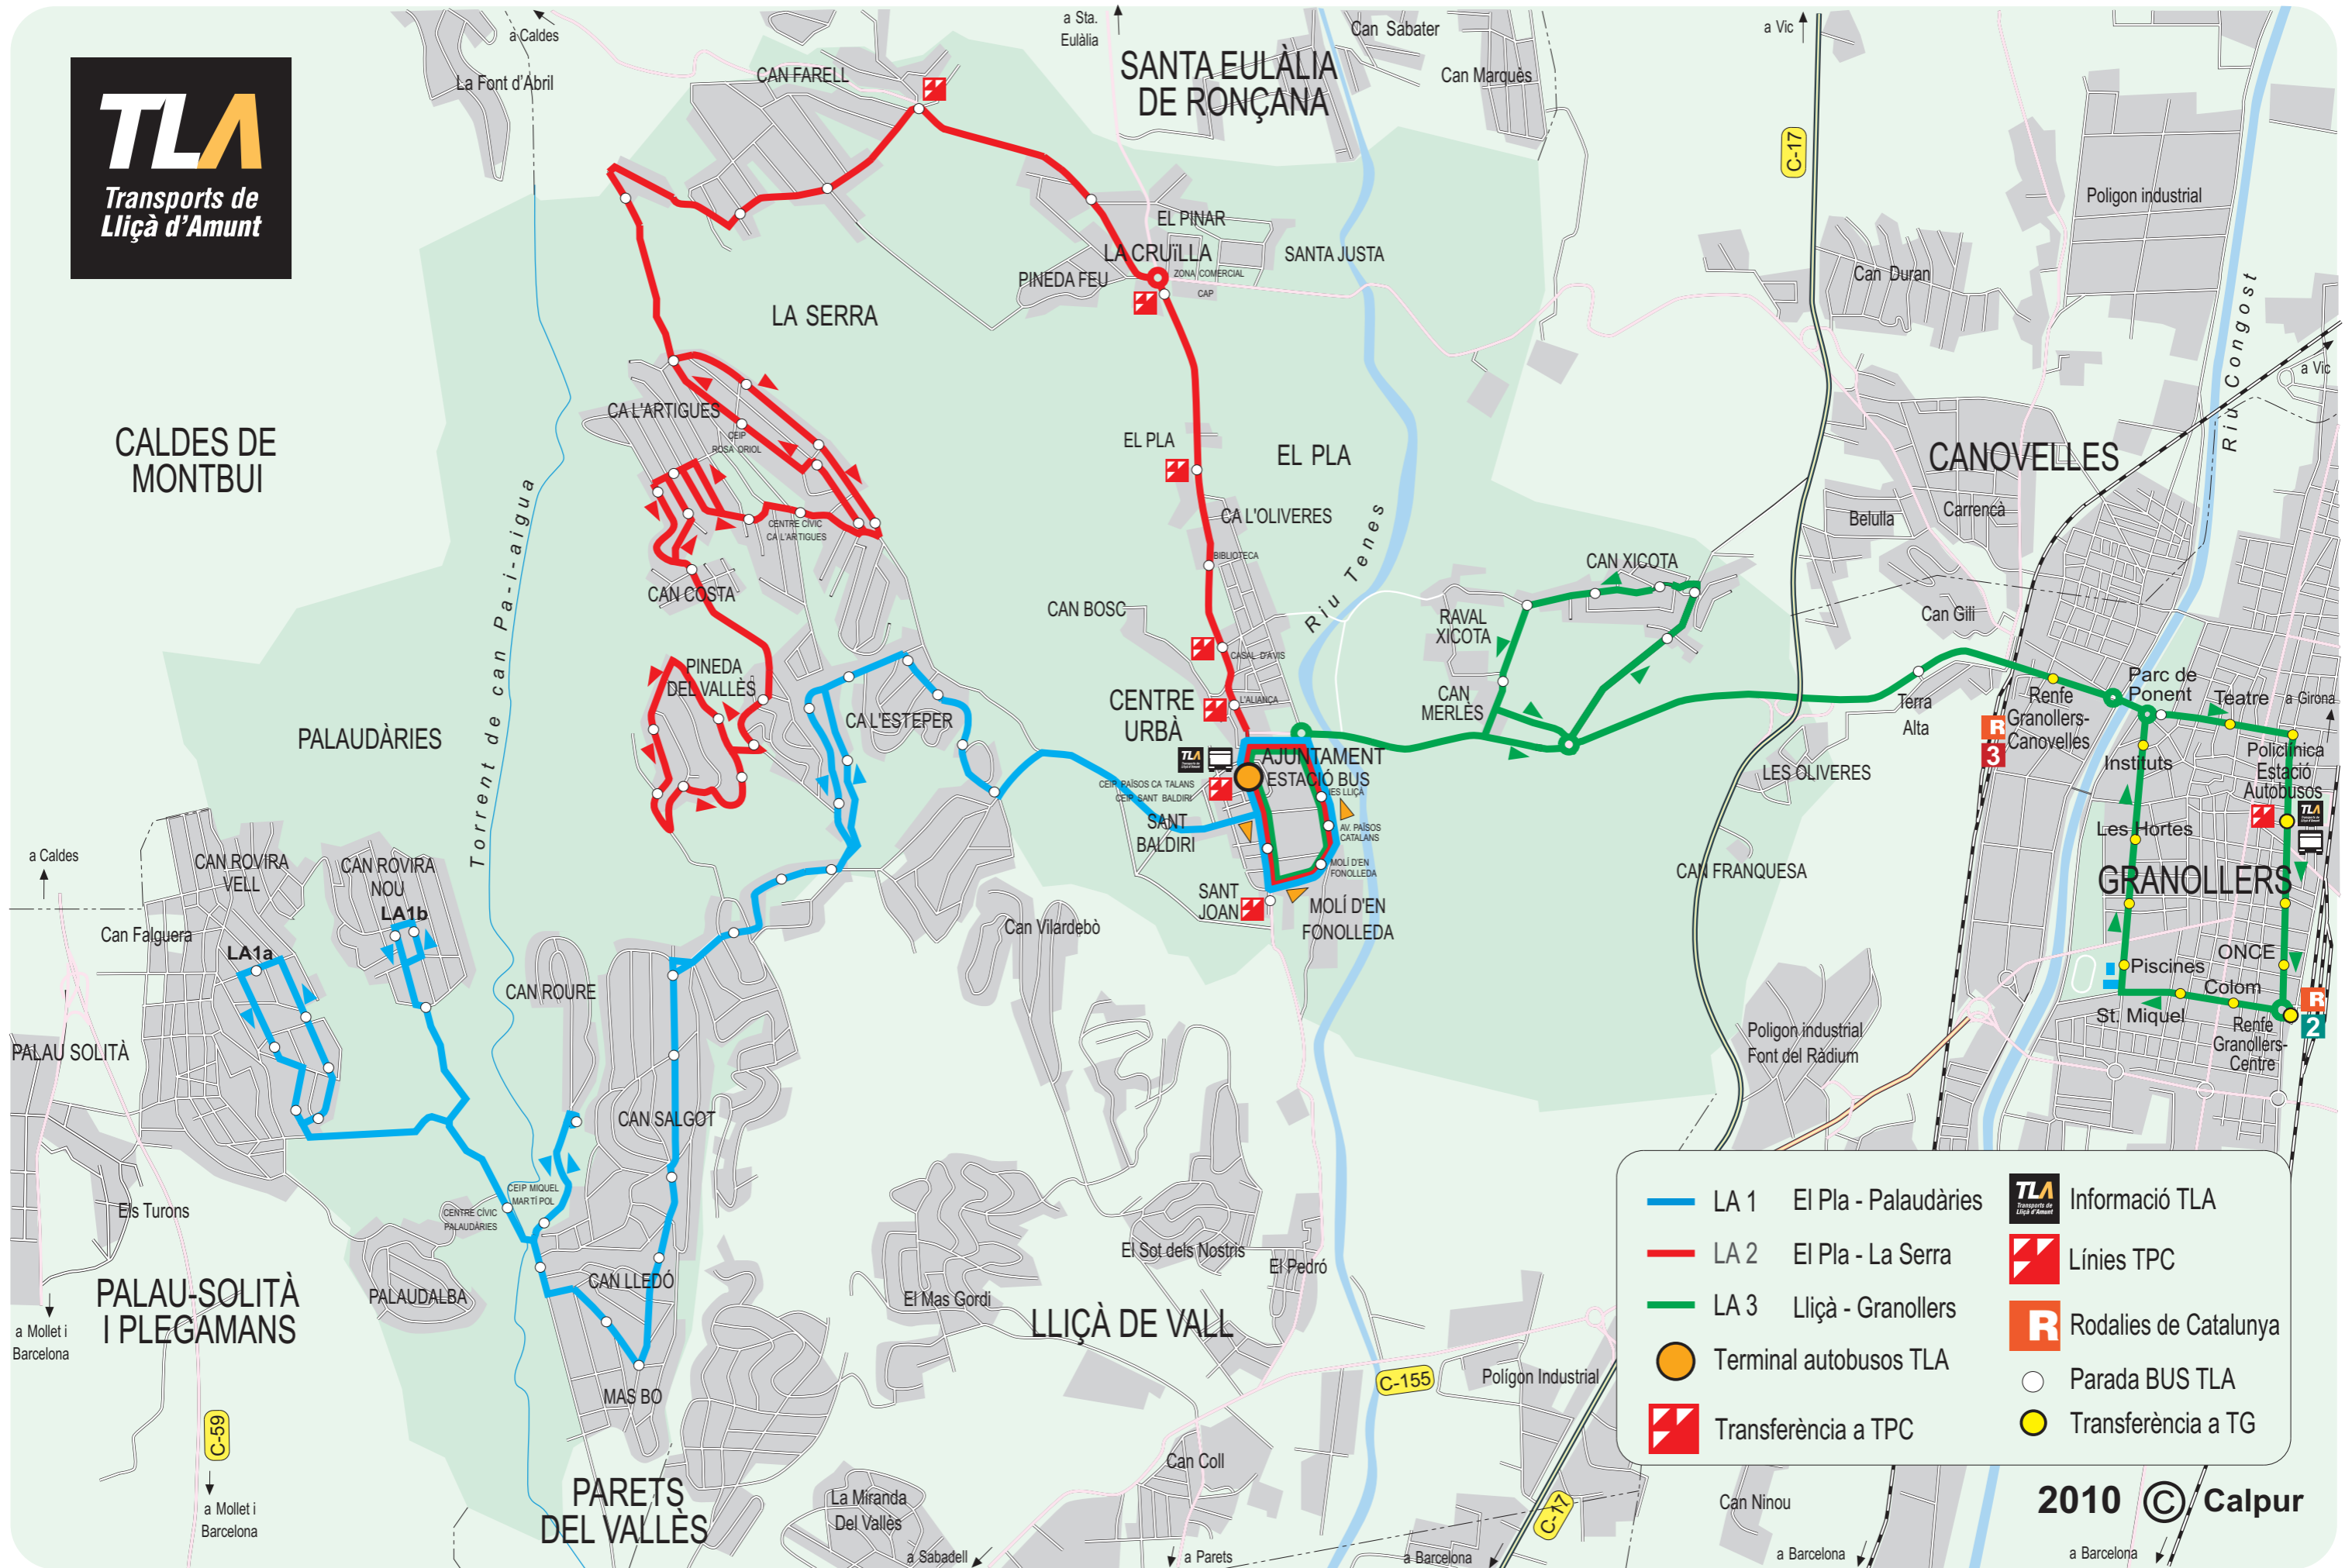

# LÍNIES DELS AUTOBUSOS URBANS DE LLIÇÀ D'AMUNT

	LA 1	El Pla - Palaudàries		Informació TLA
	LA 2	El Pla - La Serra		Línies TPC
	LA 3	Lliçà - Granollers		Rodalies de Catalunya
		Terminal autobusos TLA		Parada BUS TLA
		Transferència a TPC		Transferència a TG