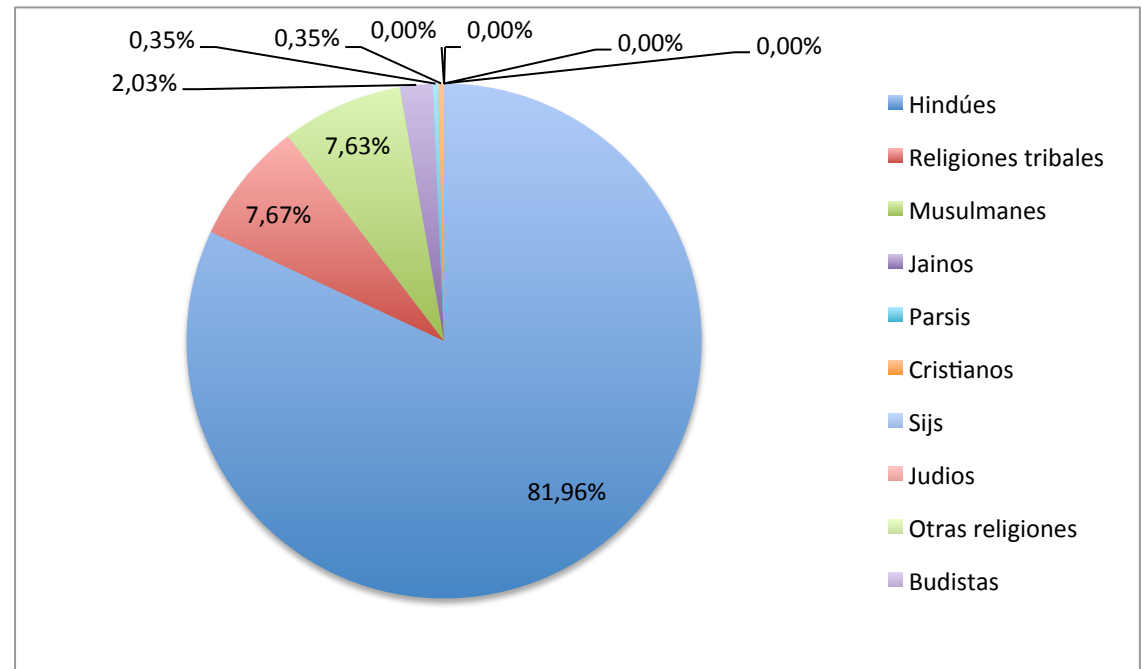

Distribución de la población del Estado de Baroda por religiones en 1921.

Hindúes	1.742.840
Religiones tribales	163.077
Musulmanes	162.328
Jainos	43.223
Parsis	7.530
Cristianos	7.421
Sijs	70
Judios	27
Otras religiones	5
Budistas	1
	2.126.522