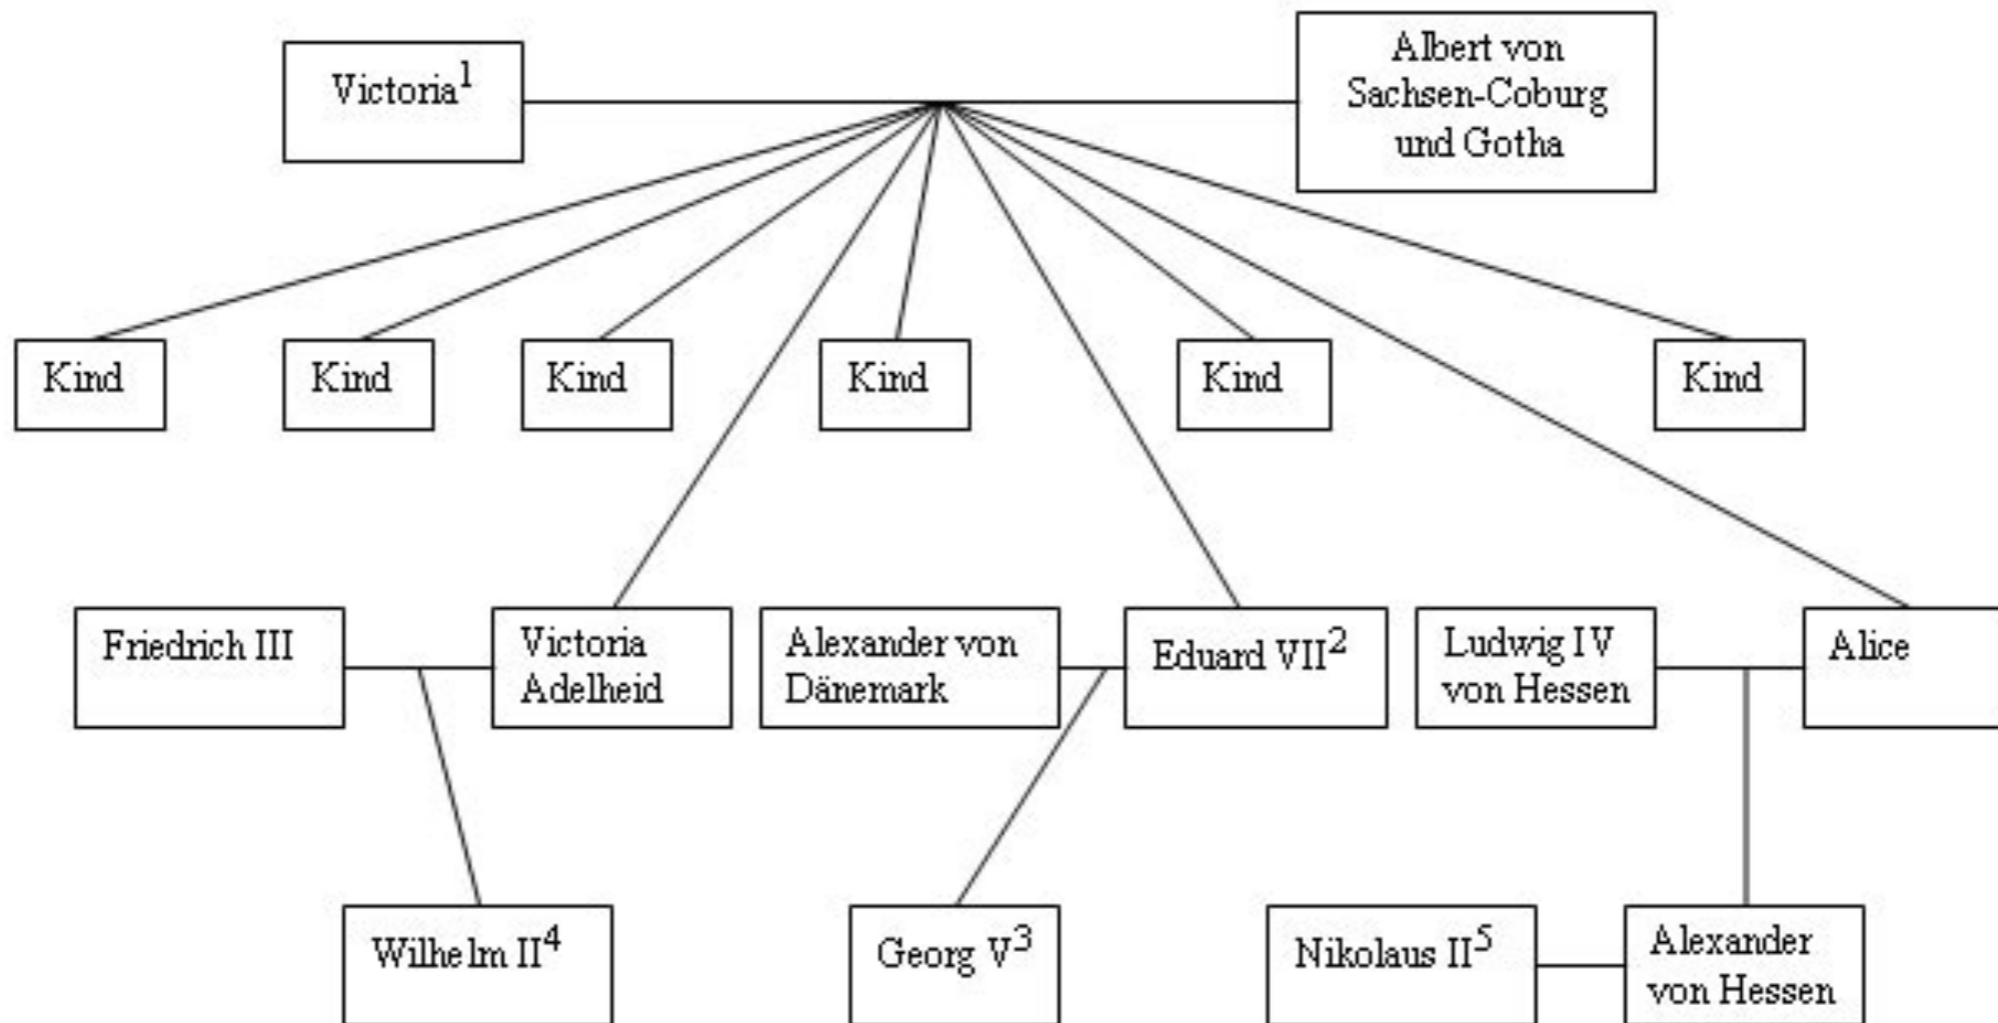

Stammbaum von Victoria (Königin von Grossbritannien 1837-1901)

- 1: Königin von Grossbritannien von 1837 bis 1901
- 2: König von Grossbritannien von 1901 bis 1910
- 3: König von Grossbritannien von 1910 bis 1936
- 4: Kaiser vom Deutschen Reich von 1888 bis 1918
- 5: Zar von Russland von 1894 bis 1917