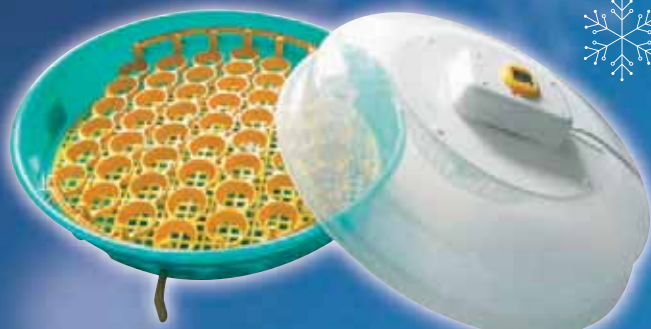

### IO-103T csirkekeltető készülék

Csz.: 11103

- 100 W teljesítmény • Beépített termosztátos fűtőelem • Elektronikusan szabályozható keltetési hőmérséklet • Tojásforgató funkció • Kapacitás: 51 db tyúktojás • Egyéb tojások keltetésére is alkalmas