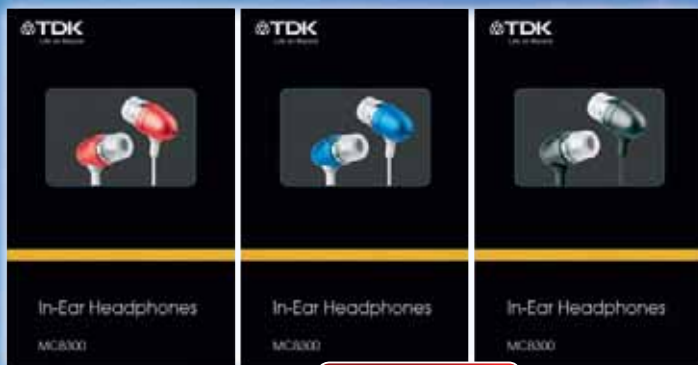

fülhallgatók
Csz.: 21069,
21071, 21072
• Kék, szürke,
piros színekben

1999,-/db

2538,⁷³