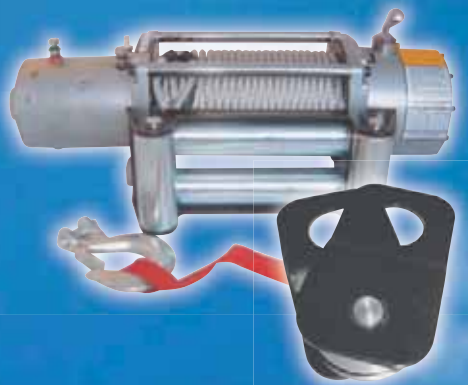

Autós csőrítő
fordító csigával

Csz.: 326074
• Motor: 5,5 kp/ 4.0 kW
• 3,7 m kábel
• Kötél: 29 m x 8,3 mm

64 490,-

81 902,³⁰

**KIEMELT
AJÁNLATUNK!**