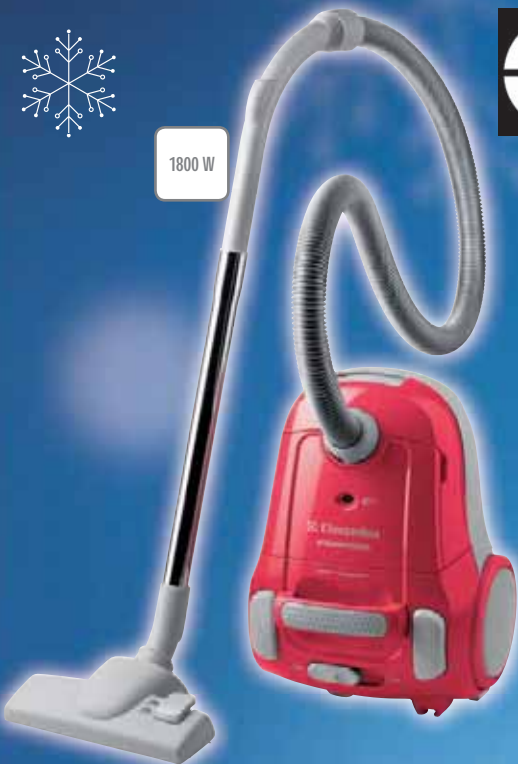

1800 W

ZEO5410 porzsákos
porszívó
Csz.: 1622

- Fém szívócső
- Mikrofilter
- Kárpittisztító, résszívó

12 590,-

15 989,³⁰