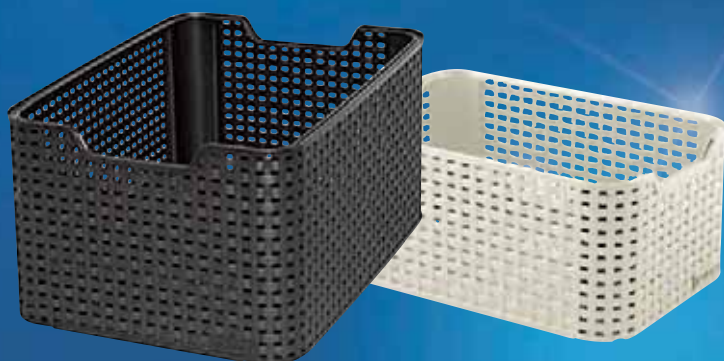

Rattan hatású  
tároló doboz

Csz.: 5283

- 7 l
- Csz.: 5284
- 7 l

Csz.: 5287

- 18 l
- Csz.: 5288
- 18 l

Csz.: 5289

- 30 l
- Csz.: 5290
- 30 l

**619,-/db-tól**